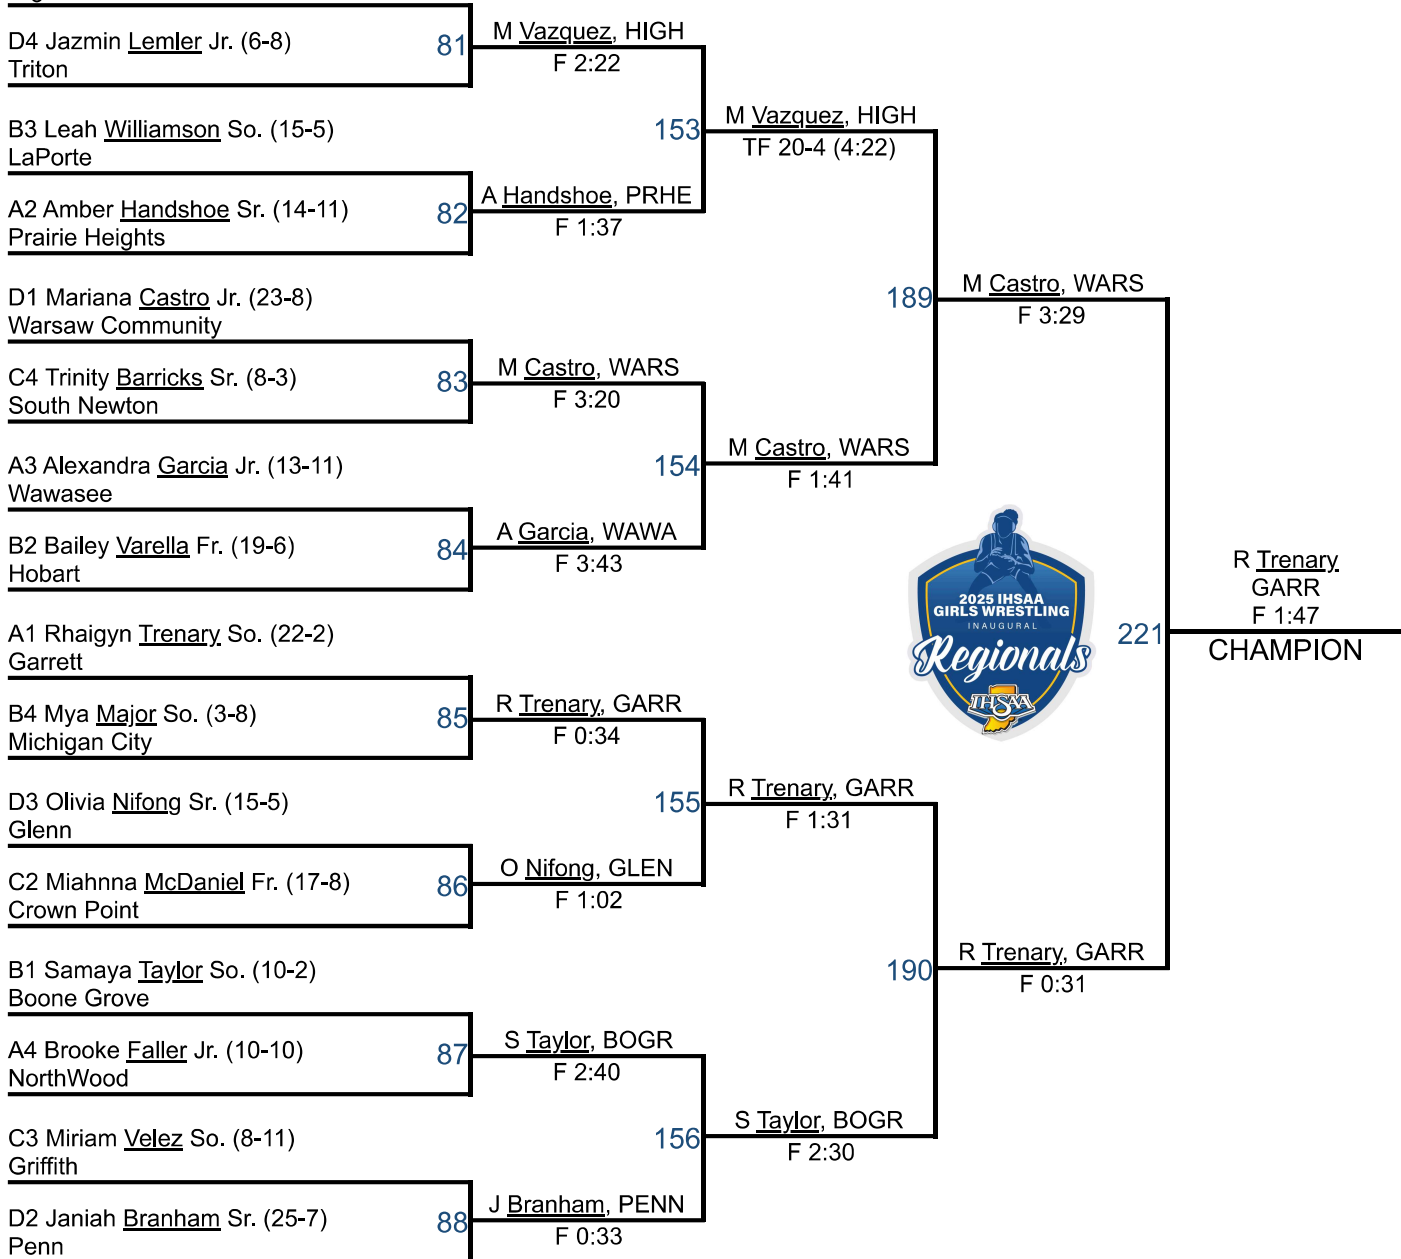

IHSAA GIRLS REGIONAL - GOSHEN B

C1 Melody Vazquez Fr. (28-4)
Highland