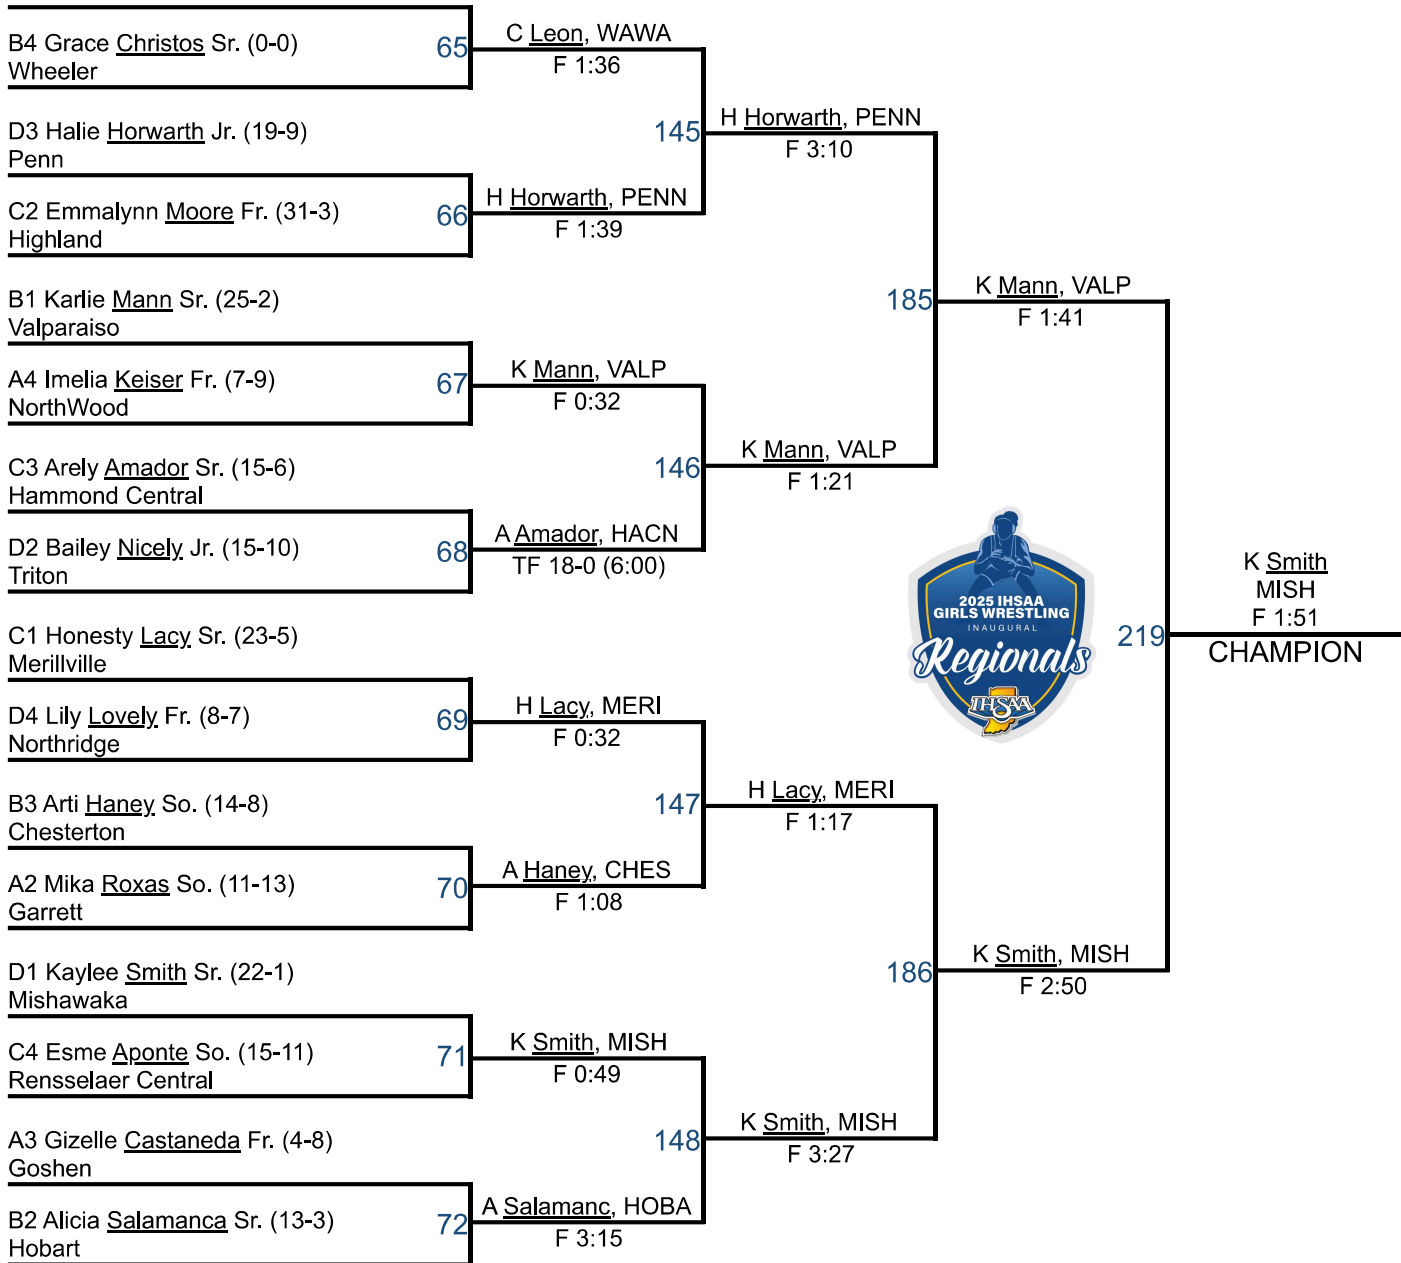

IHSAA GIRLS REGIONAL - GOSHEN B

140

A1 Cyanna Leon Sr. (23-12)
Wawasee