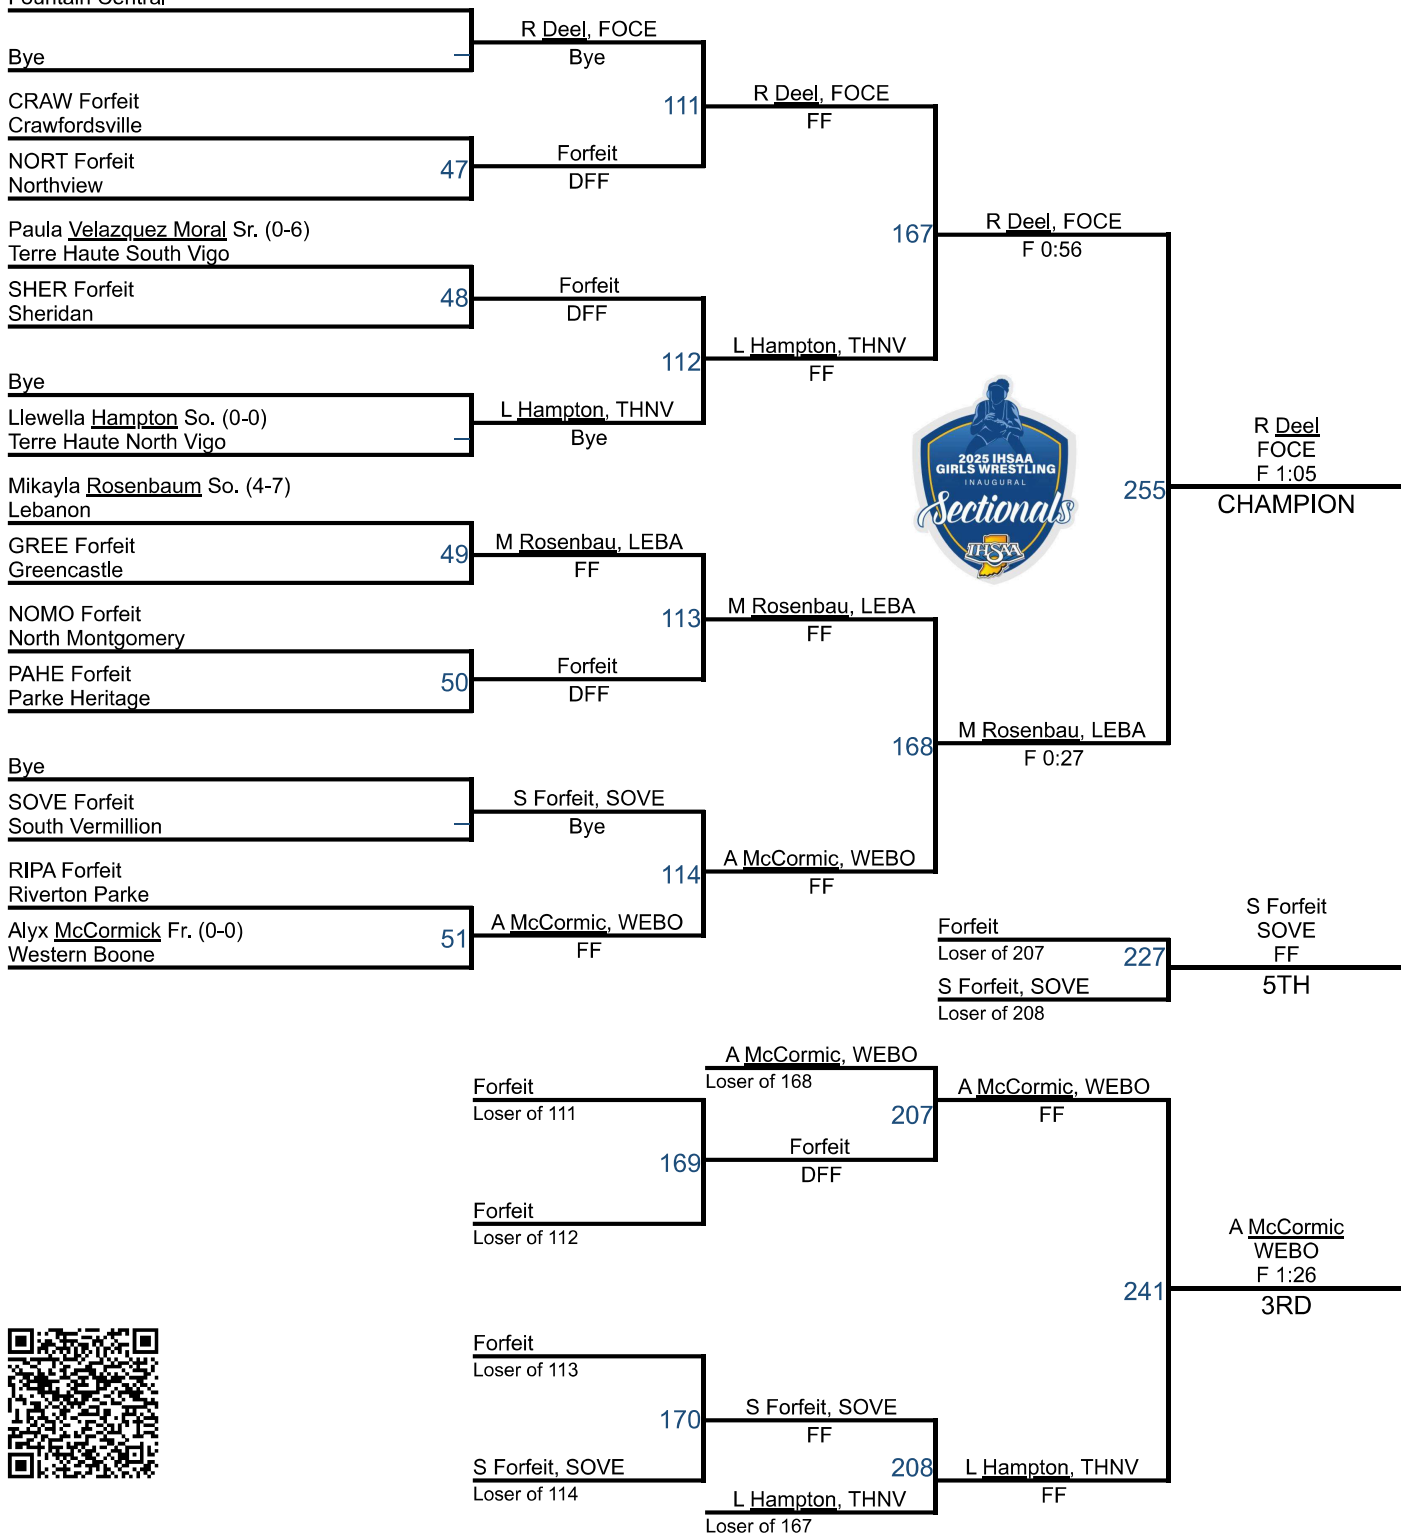

IHSAA GIRLS SECTIONAL - CRAWFORDSVILLE D2

Ruby Deel So. (0-0)
Fountain Central