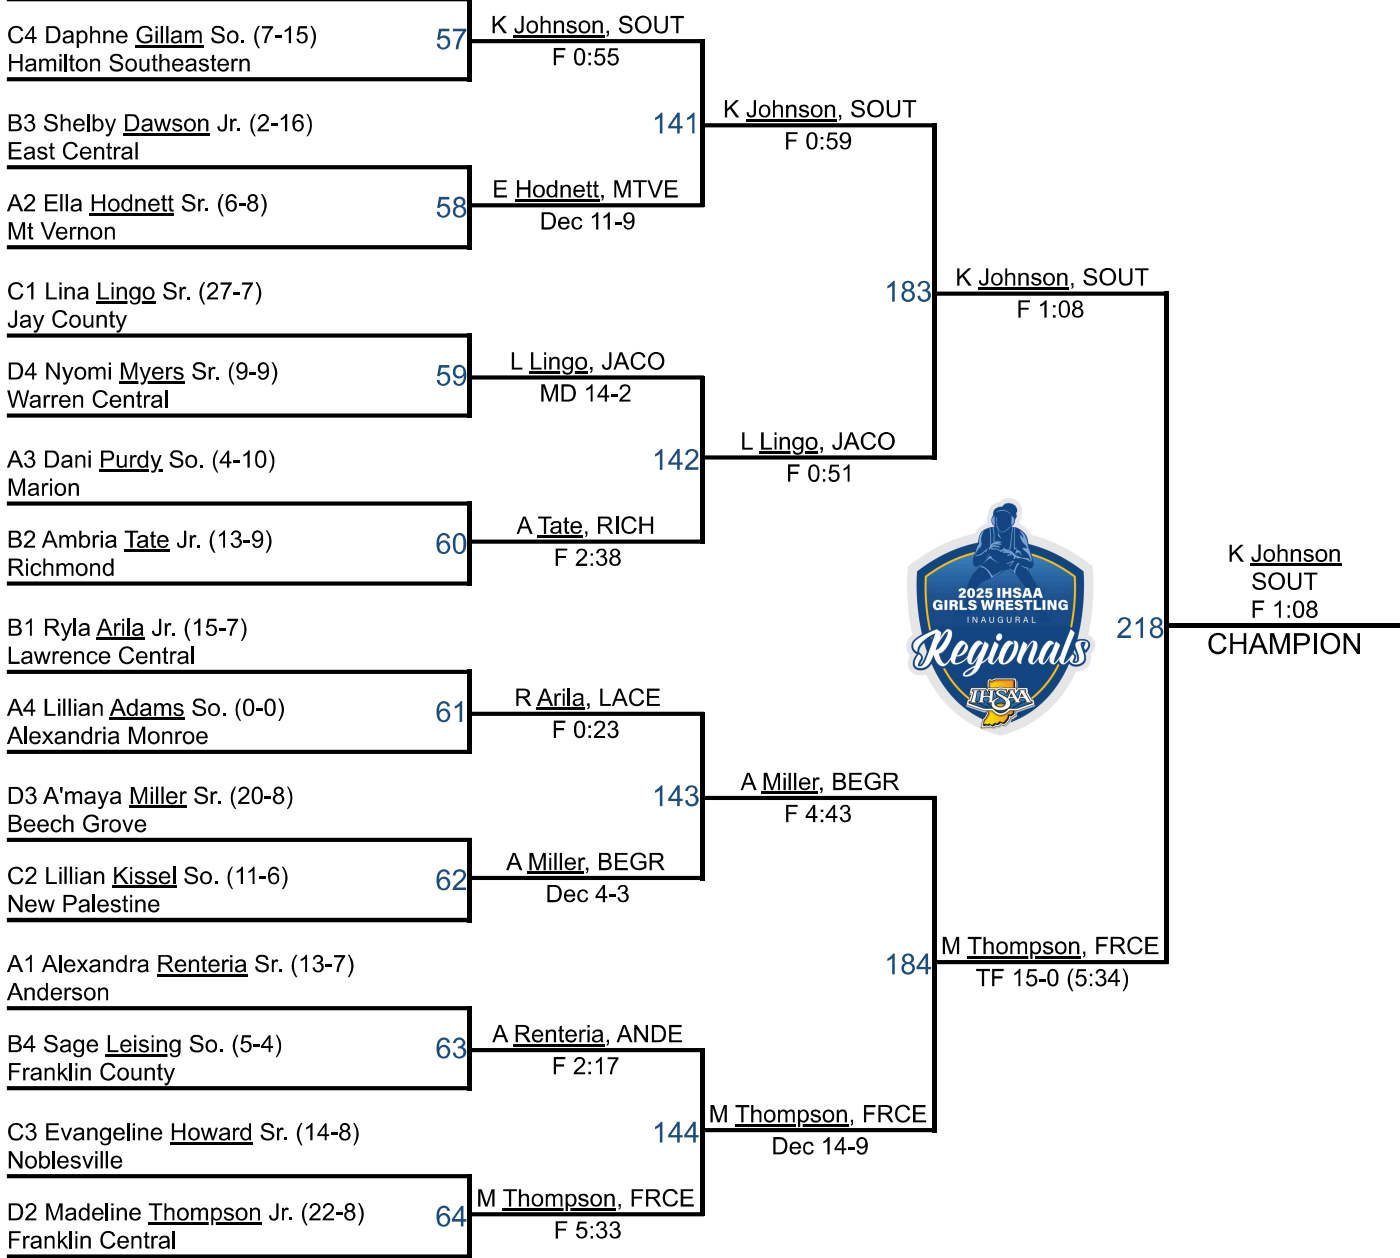

IHSAA GIRLS REGIONAL - ALEXANDRIA

130

MONROE A

A1 Paige Stires Jr. (3-0)
Lapel

IHSAA GIRLS REGIONAL - ALEXANDRIA

135

MONROE A

D1 Kyla Johnson Sr. (8-0)
Southport