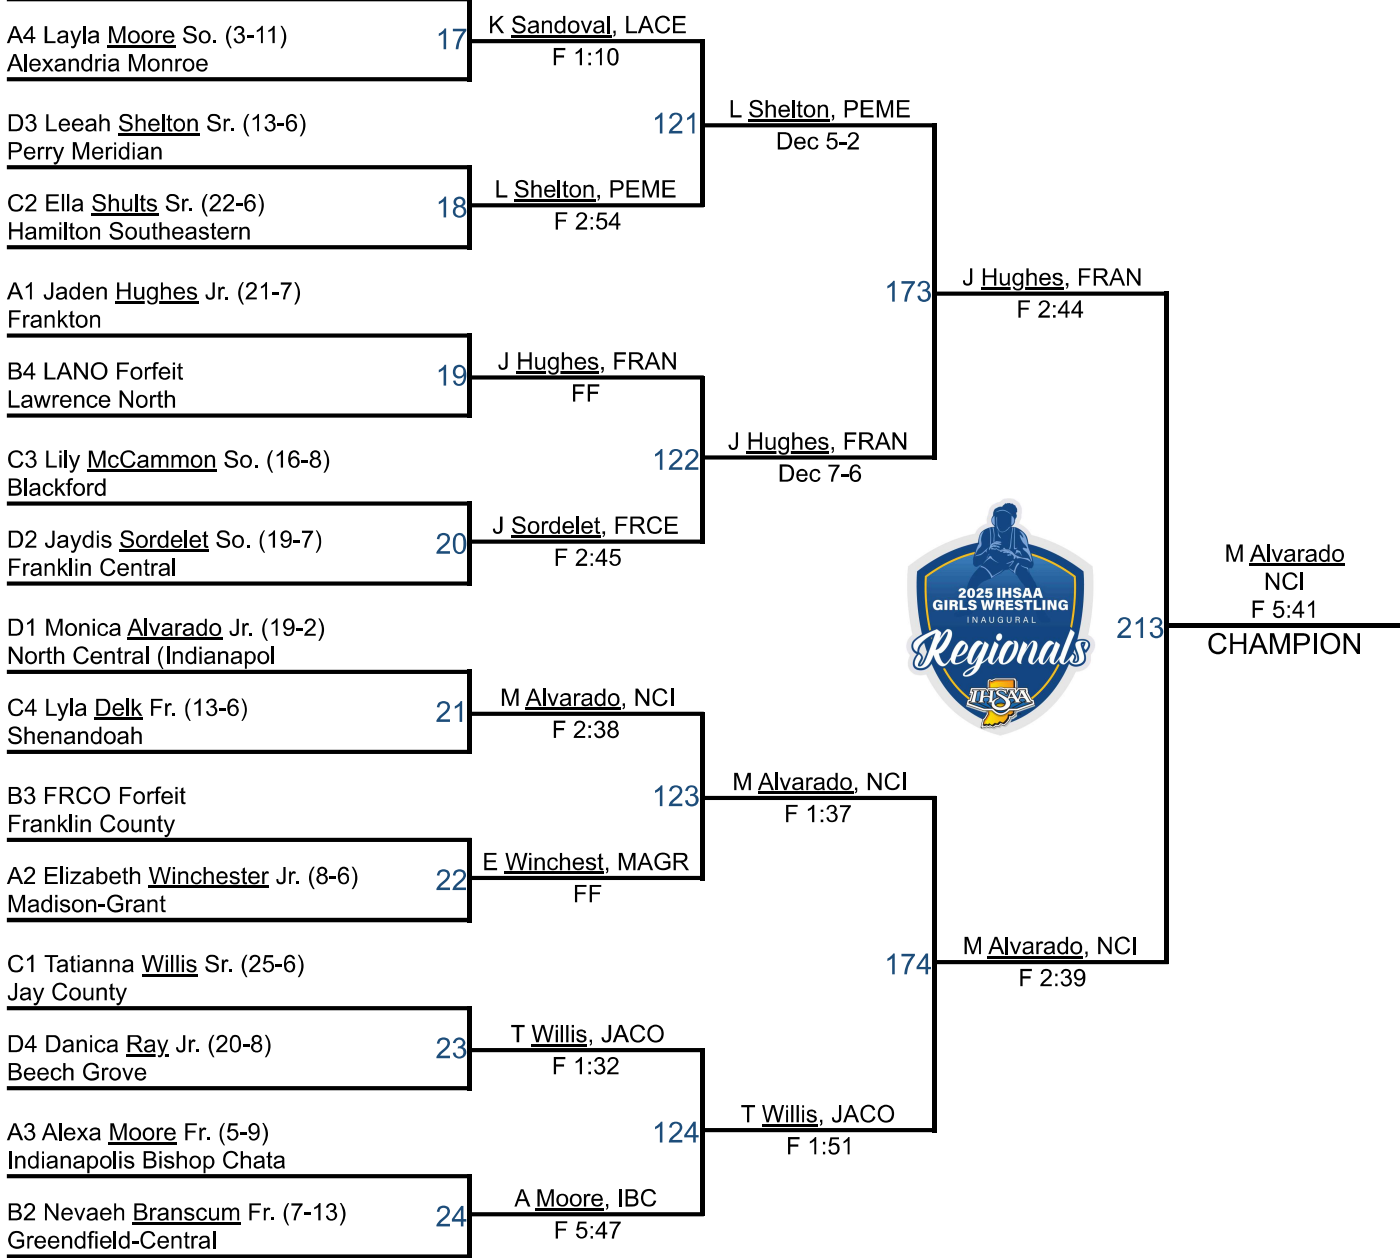

MONROE A

A1 Irma Ramos Fr. (18-2)
Indianapolis Sccecina Memo

IHSAA GIRLS REGIONAL - ALEXANDRIA

MONROE A

B1 Katie Sandoval-Hernan Fr. (7-14)
Lawrence Central

IHSAA GIRLS REGIONAL - ALEXANDRIA

115

MONROE A