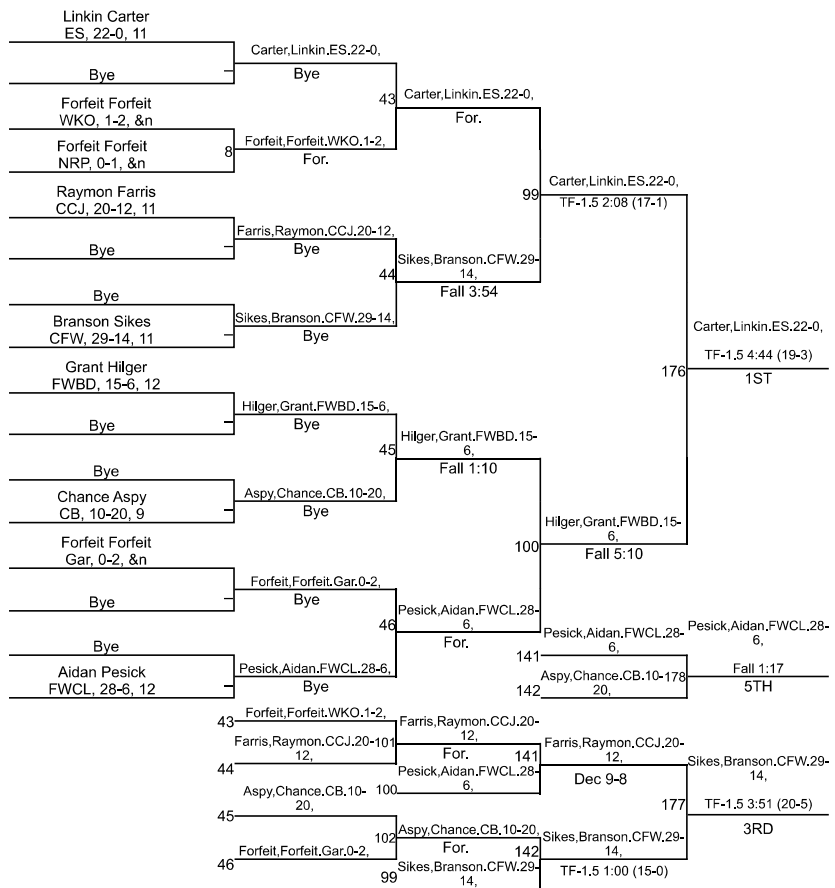

# IHSAA Sectional @ Carroll High School

**138**

Ryan Kochendorfer Gar, 29-6, 11	Kochendorf,Ryan,Gar,29-6,			
Bye	Bye	35	Kochendorf,Ryan,Gar,29-6,	
Forfeit Forfeit WKO, 0-1, &n	6	Lwin,Solomon,NRP,13-20,	Fall 1:04	
Solomon Lwin NRP, 13-20, 11	For.		91	Kochendorf,Ryan,Gar,29-6,
Kevin Szczepanski FWBD, 16-13, 11	Szczepansk,Kevin.FWBD,16-13,	Bye	Fall 1:47	
Bye	36	Szczepansk,Kevin.FWBD,16-13,	Dec 12-6	
Bye	Bennett,Mason,CFW,14-16,	Bye		
Mason Bennett CFW, 14-16, 11	Bye			
Izaak Driver CCJ, 19-17, 11	Driver,Izaak.CCJ,19-17,	Bye		
Bye	37	Driver,Izaak.CCJ,19-17,	TF-1.5 3:09 (18-0)	
Bye	Caulk,Henry,CB,12-22,	Bye		
Henry Caulk CB, 12-22, 12	Bye		92	Snyder,Lane,ES,31-8,
Alex Beers FWCL, 6-24, 12	Beers,Alex.FWCL,6-24,	Bye	Fall 1:28	
Bye	Bye			
Bye	38	Snyder,Lane,ES,31-8,	Fall 0:16	
Lane Snyder ES, 31-8, 12	Snyder,Lane,ES,31-8,	Bye	137	Driver,Izaak.CCJ,19-17,
			138	Caulk,Henry,CB,12-22,
	170			Driver,Izaak.CCJ,19-17,
				Fall 2:01
				5TH
	Lwin,Solomon.NRP,13-20,			
	Bennett,Mason.CFW,14-16,	Bennett,Mason.CFW,14-16,		Szczepansk,Kevin.FWBD,16-13,
	16,	MD 11-2	137	Bennett,Mason.CFW,14-16,
	36	Driver,Izaak.CCJ,19-17,	Dec 10-3	
	37	Caulk,Henry,CB,12-22,		171
	92			Dec 4-2
	94	Caulk,Henry,CB,12-22,	Szczepansk,Kevin.FWBD,16-13,	3RD
	TF-1.5 3:00 (16-1)	138		
	38	Beers,Alex.FWCL,6-24,	Szczepansk,Kevin.FWBD,16-13,	
	91		Dec 18-12	

# IHSAA Sectional @ Carroll High School

144

# IHSAA Sectional @ Carroll High School

150