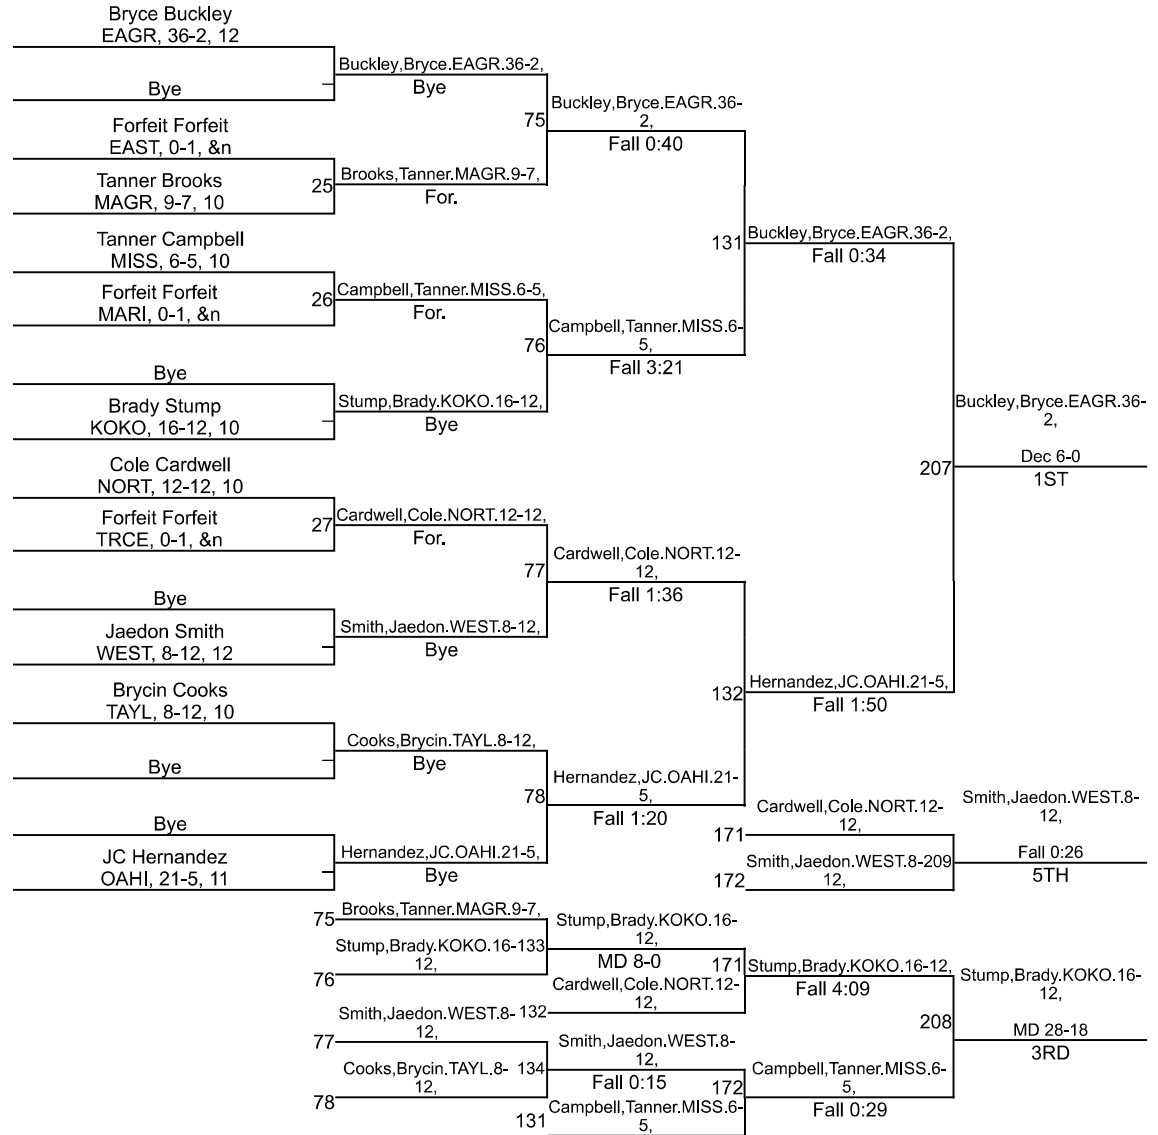

132

Damon Nuckols EAST, 21-5, 10	Nuckols,Damon.EAST.21-5,	
Bye	Bye	59
Forfeit Forfeit MISS, 0-1, &n		Nuckols,Damon.EAST.21-5, Fall 3:03
Josh Harris MARI, 1-2, 10	Harris,Josh.MARI.1-2, For.	115
Lucas Knopp MAGR, 3-8, 10	Knopp,Lucas.MAGR.3-8, For.	60
Forfeit Forfeit TAYL, 0-1, &n		Leeman,Blayne.NORT.14-10, Fall 2:37
Bye	Bye	115
Blayne Leeman NORT, 14-10, 12	Leeman,Blayne.NORT.14-10, Bye	195
Kye Gamble KOKO, 10-10, 10	Gamble,Kye.KOKO.10-10, Bye	Dinn,Robert.WEST.14-10, Fall 4:37 1ST
Bye	Bye	61
Gatlin Hinkle TRCE, 2-3, 9	Hinkle,Gatlin.TRCE.2-3, Bye	61
Robert Dinn WEST, 14-10, 10	Dinn,Robert.WEST.14-10, For.	116
Forfeit Forfeit EAGR, 0-1, &n		Dinn,Robert.WEST.14-10, Fall 3:22
Bye	Bye	62
Austin Lawrence OAHl, 16-7, 10	Lawrence,Austin.OAHl.16-7, Bye	163
	Harris,Josh.MARI.1-2,	164
	Knopp,Lucas.MAGR.3-8, Fall 2:47	163
	Knopp,Lucas.MAGR.3-8, Fall 2:47	117
	Gamble,Kye.KOKO.10-10, Fall 0:35	163
	Gamble,Kye.KOKO.10-10, Fall 0:35	116
	Hinkle,Gatlin.TRCE.2-3, Lawrence,Austin.OAHl.16-7, Fall 1:57	164
	Hinkle,Gatlin.TRCE.2-3, Lawrence,Austin.OAHl.16-7, Fall 1:57	61
	Lawrence,Austin.OAHl.16-7, Fall 2:39	196
	Lawrence,Austin.OAHl.16-7, Fall 2:39	62
	Nuckols,Damon.EAST.21-5, Fall 0:56 5TH	115
	Nuckols,Damon.EAST.21-5, Fall 0:56 5TH	62

IHSAA Sectional @ Oak Hill

138

IHSAA Sectional @ Oak Hill

145

IHSAA Sectional @ Oak Hill

152

IHSAA Sectional @ Oak Hill

160

IHSAA Sectional @ Oak Hill

182

IHSAA Sectional @ Oak Hill

IHSAA Sectional @ Oak Hill

220

IHSAA Sectional @ Oak Hill

285