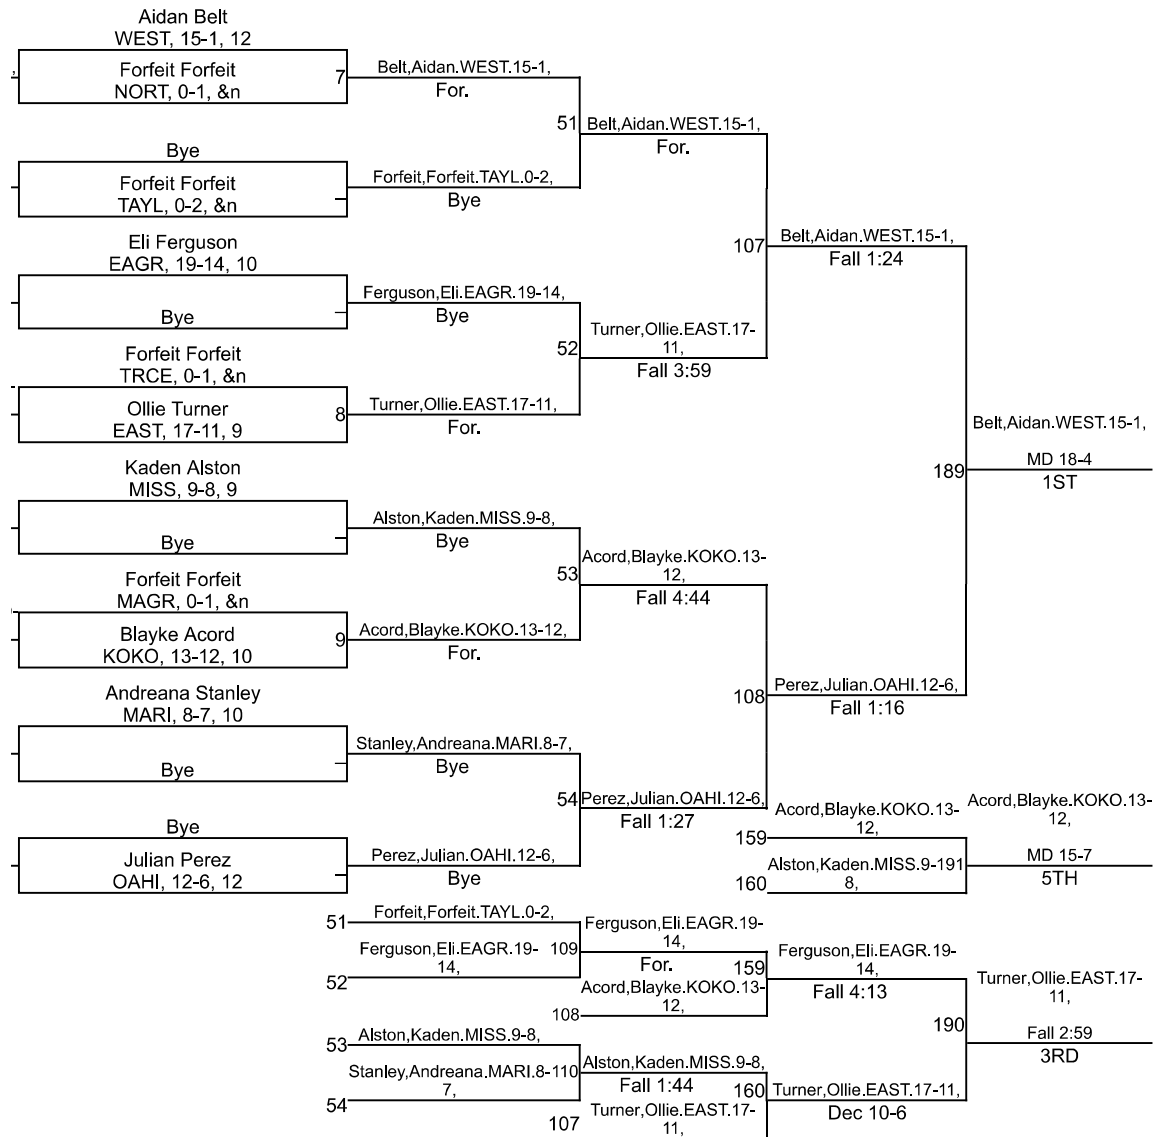

IHSAA Sectional @ Oak Hill

IHSAA Sectional @ Oak Hill

113

IHSAA Sectional @ Oak Hill

120

IHSAA Sectional @ Oak Hill

126

IHSAA Sectional @ Oak Hill

132

Damon Nuckols EAST, 21-5, 10	Nuckols,Damon.EAST.21-5,	
Bye	Bye	59
Forfeit Forfeit MISS, 0-1, &n		Nuckols,Damon.EAST.21-5, Fall 3:03
Josh Harris MARI, 1-2, 10	Harris,Josh.MARI.1-2, For.	115
Lucas Knopp MAGR, 3-8, 10	Knopp,Lucas.MAGR.3-8, For.	60
Forfeit Forfeit TAYL, 0-1, &n		Leeman,Blayne.NORT.14-10, Fall 2:37
Bye	Bye	115
Blayne Leeman NORT, 14-10, 12	Leeman,Blayne.NORT.14-10, Bye	195
Kye Gamble KOKO, 10-10, 10	Gamble,Kye.KOKO.10-10, Bye	Dinn,Robert.WEST.14-10, Fall 4:37 1ST
Bye	Bye	61
Gatlin Hinkle TRCE, 2-3, 9	Hinkle,Gatlin.TRCE.2-3, Bye	61
Robert Dinn WEST, 14-10, 10	Dinn,Robert.WEST.14-10, For.	116
Forfeit Forfeit EAGR, 0-1, &n		Dinn,Robert.WEST.14-10, Fall 3:22
Bye	Bye	62
Austin Lawrence OAHl, 16-7, 10	Lawrence,Austin.OAHl.16-7, Bye	163
	Harris,Josh.MARI.1-2,	164
	Knopp,Lucas.MAGR.3-8, Fall 2:47	163
	Knopp,Lucas.MAGR.3-8, Fall 2:47	117
	Gamble,Kye.KOKO.10-10, Fall 0:35	163
	Gamble,Kye.KOKO.10-10, Fall 0:35	116
	Hinkle,Gatlin.TRCE.2-3, Lawrence,Austin.OAHl.16-7, Fall 1:57	164
	Hinkle,Gatlin.TRCE.2-3, Lawrence,Austin.OAHl.16-7, Fall 1:57	61
	Lawrence,Austin.OAHl.16-7, Fall 2:39	196
	Lawrence,Austin.OAHl.16-7, Fall 2:39	62
	Nuckols,Damon.EAST.21-5, Fall 0:56 5TH	115
	Nuckols,Damon.EAST.21-5, Fall 0:56 5TH	62