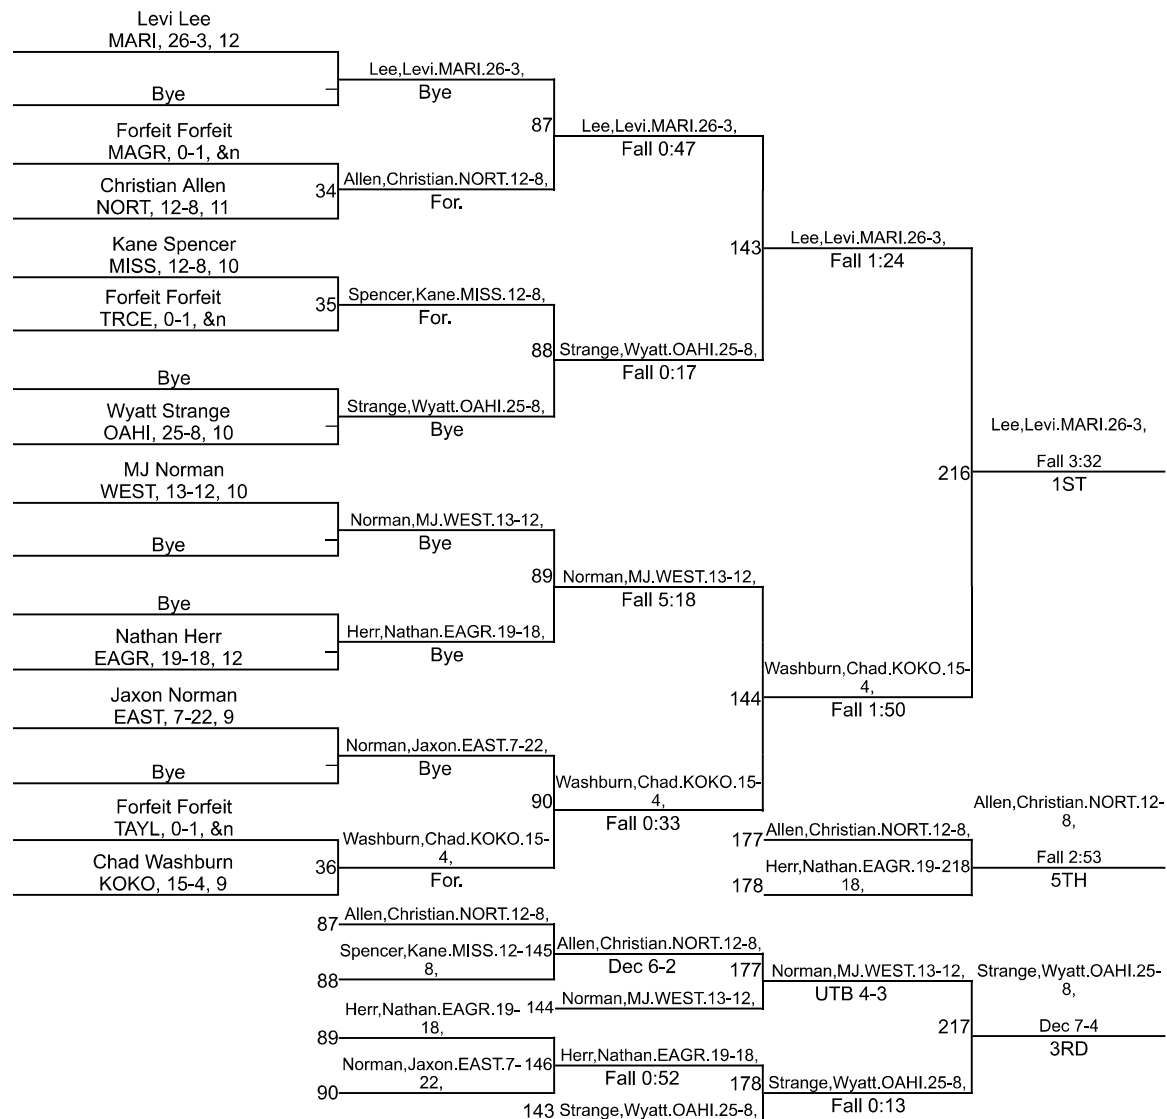

132

Damon Nuckols EAST, 21-5, 10	Nuckols,Damon.EAST.21-5,	
Bye	Bye	59
Forfeit Forfeit MISS, 0-1, &n		Nuckols,Damon.EAST.21-5, Fall 3:03
Josh Harris MARI, 1-2, 10	Harris,Josh.MARI.1-2, For.	115
Lucas Knopp MAGR, 3-8, 10	Knopp,Lucas.MAGR.3-8, For.	60
Forfeit Forfeit TAYL, 0-1, &n		Leeman,Blayne.NORT.14-10, Fall 2:37
Bye	Bye	115
Blayne Leeman NORT, 14-10, 12	Leeman,Blayne.NORT.14-10, Bye	195
Kye Gamble KOKO, 10-10, 10	Gamble,Kye.KOKO.10-10, Bye	Dinn,Robert.WEST.14-10, Fall 4:37 1ST
Bye	Bye	61
Gatlin Hinkle TRCE, 2-3, 9	Hinkle,Gatlin.TRCE.2-3, Bye	61
Robert Dinn WEST, 14-10, 10	Dinn,Robert.WEST.14-10, For.	116
Forfeit Forfeit EAGR, 0-1, &n		Dinn,Robert.WEST.14-10, Fall 3:22
Bye	Bye	62
Austin Lawrence OAHl, 16-7, 10	Lawrence,Austin.OAHl.16-7, Bye	163
	Harris,Josh.MARI.1-2,	164
	Knopp,Lucas.MAGR.3-8, Fall 2:47	163
	Knopp,Lucas.MAGR.3-8, Fall 2:47	117
	Gamble,Kye.KOKO.10-10, Fall 0:35	163
	Gamble,Kye.KOKO.10-10, Fall 0:35	116
	Hinkle,Gatlin.TRCE.2-3, Lawrence,Austin.OAHl.16-7, Fall 1:57	164
	Hinkle,Gatlin.TRCE.2-3, Lawrence,Austin.OAHl.16-7, Fall 1:57	61
	Lawrence,Austin.OAHl.16-7, Fall 2:39	196
	Lawrence,Austin.OAHl.16-7, Fall 2:39	62
	Nuckols,Damon.EAST.21-5, Fall 0:56 5TH	115
	Nuckols,Damon.EAST.21-5, Fall 0:56 5TH	62

IHSAA Sectional @ Oak Hill

138

IHSAA Sectional @ Oak Hill

145

IHSAA Sectional @ Oak Hill

152

IHSAA Sectional @ Oak Hill

160

IHSAA Sectional @ Oak Hill

182

IHSAA Sectional @ Oak Hill

IHSAA Sectional @ Oak Hill

220

IHSAA Sectional @ Oak Hill

285