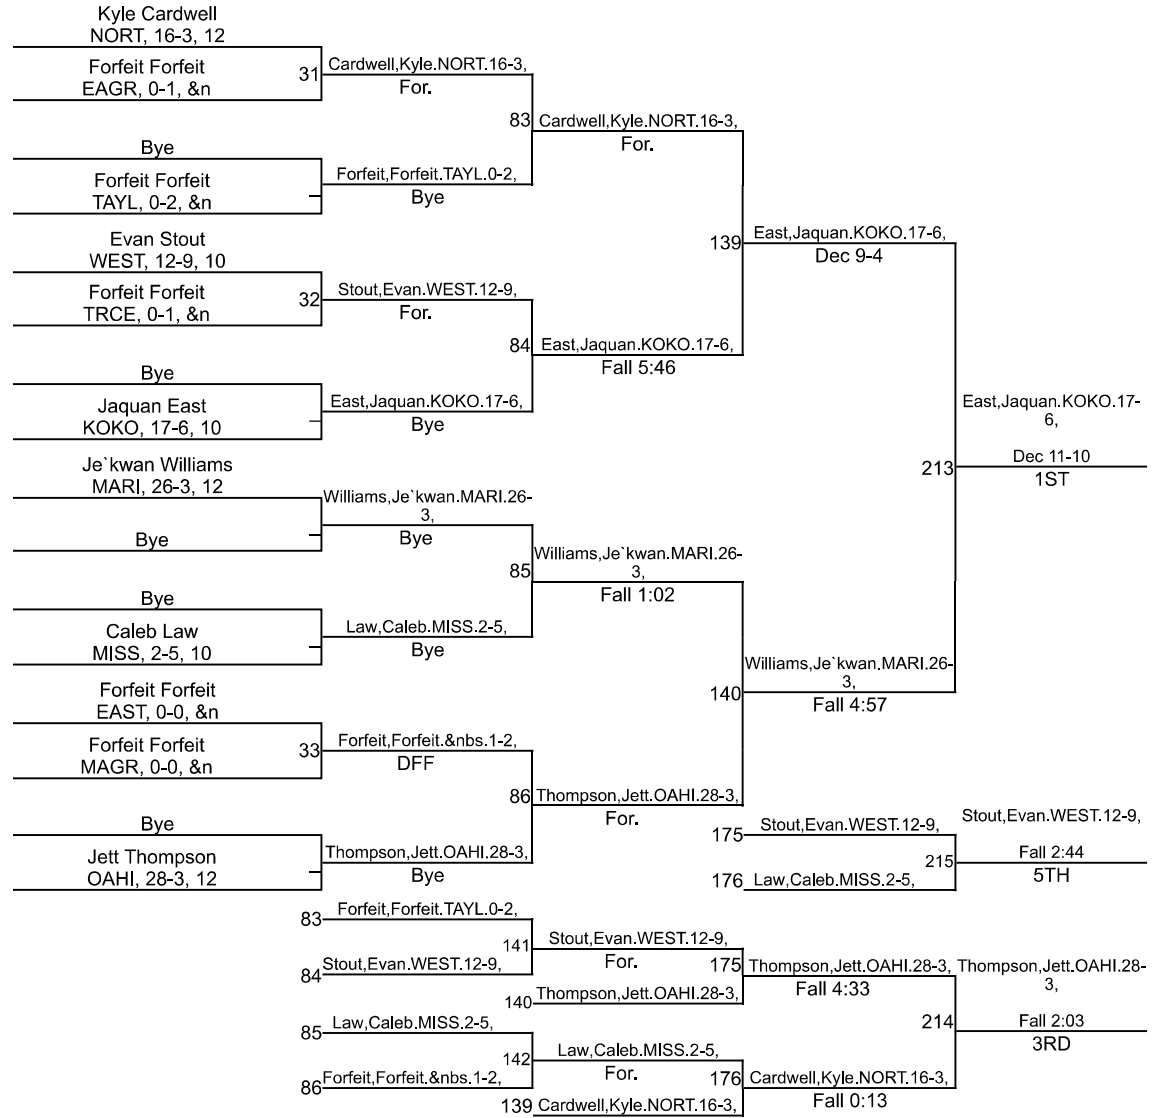

132

Damon Nuckols EAST, 21-5, 10	Nuckols,Damon.EAST.21-5,	
Bye	Bye	59
Forfeit Forfeit MISS, 0-1, &n		Nuckols,Damon.EAST.21-5, Fall 3:03
Josh Harris MARI, 1-2, 10	Harris,Josh.MARI.1-2, For.	115
Lucas Knopp MAGR, 3-8, 10	Knopp,Lucas.MAGR.3-8, For.	60
Forfeit Forfeit TAYL, 0-1, &n		Leeman,Blayne.NORT.14-10, Fall 2:37
Bye	Bye	115
Blayne Leeman NORT, 14-10, 12	Leeman,Blayne.NORT.14-10, Bye	195
Kye Gamble KOKO, 10-10, 10	Gamble,Kye.KOKO.10-10, Bye	Dinn,Robert.WEST.14-10, Fall 4:37 1ST
Bye	Bye	61
Gatlin Hinkle TRCE, 2-3, 9	Hinkle,Gatlin.TRCE.2-3, Bye	61
Robert Dinn WEST, 14-10, 10	Dinn,Robert.WEST.14-10, For.	116
Forfeit Forfeit EAGR, 0-1, &n		Dinn,Robert.WEST.14-10, Fall 3:22
Bye	Bye	62
Austin Lawrence OAHl, 16-7, 10	Lawrence,Austin.OAHl.16-7, Bye	163
	Harris,Josh.MARI.1-2,	164
	Knopp,Lucas.MAGR.3-8, Fall 2:47	163
	Knopp,Lucas.MAGR.3-8, Fall 2:47	117
	Gamble,Kye.KOKO.10-10, Fall 0:35	163
	Gamble,Kye.KOKO.10-10, Fall 0:35	116
	Hinkle,Gatlin.TRCE.2-3, Lawrence,Austin.OAHl.16-7, Fall 1:57	164
	Hinkle,Gatlin.TRCE.2-3, Lawrence,Austin.OAHl.16-7, Fall 1:57	61
	Lawrence,Austin.OAHl.16-7, Fall 2:39	196
	Lawrence,Austin.OAHl.16-7, Fall 2:39	62
	Nuckols,Damon.EAST.21-5, Fall 0:56 5TH	115
	Nuckols,Damon.EAST.21-5, Fall 0:56 5TH	62

IHSAA Sectional @ Oak Hill

138

IHSAA Sectional @ Oak Hill

145

IHSAA Sectional @ Oak Hill

152

IHSAA Sectional @ Oak Hill

160

IHSAA Sectional @ Oak Hill

182

IHSAA Sectional @ Oak Hill

IHSAA Sectional @ Oak Hill

220

IHSAA Sectional @ Oak Hill

285