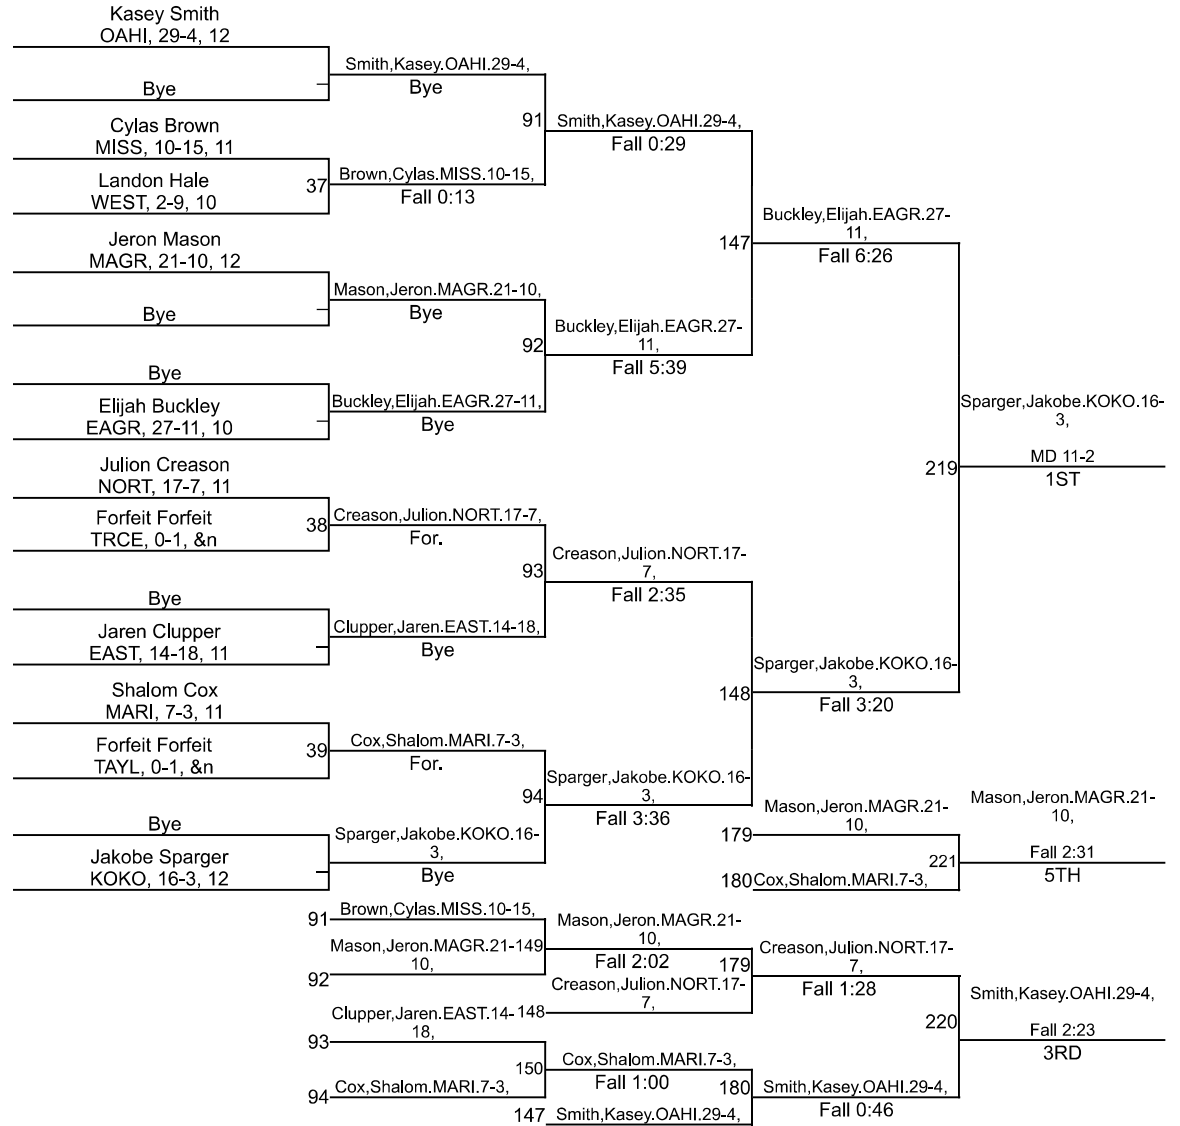

Team Scores

Printed on 01/31/2021 01:54 p.m.

Team Scores		
1	Oak Hill	253.5
2	Western	246.5
3	Kokomo	202.0
4	Eastern (Greentown)	160.0
5	Northwestern	115.0
6	Marion	112.0
7	Mississinewa	72.0
8	Eastbrook	33.0
9	Madison-Grant	26.0
10	Tri-Central	22.0
11	Taylor	11.0

132

Damon Nuckols EAST, 21-5, 10	Nuckols,Damon.EAST.21-5,	
Bye	Bye	59
Forfeit Forfeit MISS, 0-1, &n		Nuckols,Damon.EAST.21-5, Fall 3:03
Josh Harris MARI, 1-2, 10	Harris,Josh.MARI.1-2, For.	115
Lucas Knopp MAGR, 3-8, 10	Knopp,Lucas.MAGR.3-8, For.	60
Forfeit Forfeit TAYL, 0-1, &n		Leeman,Blayne.NORT.14-10, Fall 2:37
Bye	Bye	115
Blayne Leeman NORT, 14-10, 12	Leeman,Blayne.NORT.14-10, Bye	195
Kye Gamble KOKO, 10-10, 10	Gamble,Kye.KOKO.10-10, Bye	Dinn,Robert.WEST.14-10, Fall 4:37 1ST
Bye	Bye	61
Gatlin Hinkle TRCE, 2-3, 9	Hinkle,Gatlin.TRCE.2-3, Bye	61
Robert Dinn WEST, 14-10, 10	Dinn,Robert.WEST.14-10, For.	116
Forfeit Forfeit EAGR, 0-1, &n		Dinn,Robert.WEST.14-10, Fall 3:22
Bye	Bye	62
Austin Lawrence OAHl, 16-7, 10	Lawrence,Austin.OAHl.16-7, Bye	163
	Harris,Josh.MARI.1-2,	164
	Knopp,Lucas.MAGR.3-8, Fall 2:47	163
	Knopp,Lucas.MAGR.3-8, Fall 2:47	117
	Gamble,Kye.KOKO.10-10, Fall 0:35	163
	Gamble,Kye.KOKO.10-10, Fall 0:35	116
	Hinkle,Gatlin.TRCE.2-3, Lawrence,Austin.OAHl.16-7, Fall 1:57	164
	Hinkle,Gatlin.TRCE.2-3, Lawrence,Austin.OAHl.16-7, Fall 1:57	61
	Lawrence,Austin.OAHl.16-7, Fall 2:39	196
	Lawrence,Austin.OAHl.16-7, Fall 2:39	62
	Nuckols,Damon.EAST.21-5, Fall 0:56 5TH	115
	Nuckols,Damon.EAST.21-5, Fall 0:56 5TH	62

IHSAA Sectional @ Oak Hill

138

IHSAA Sectional @ Oak Hill

145

IHSAA Sectional @ Oak Hill

152

IHSAA Sectional @ Oak Hill

160

IHSAA Sectional @ Oak Hill

182

IHSAA Sectional @ Oak Hill

IHSAA Sectional @ Oak Hill

220

IHSAA Sectional @ Oak Hill

285