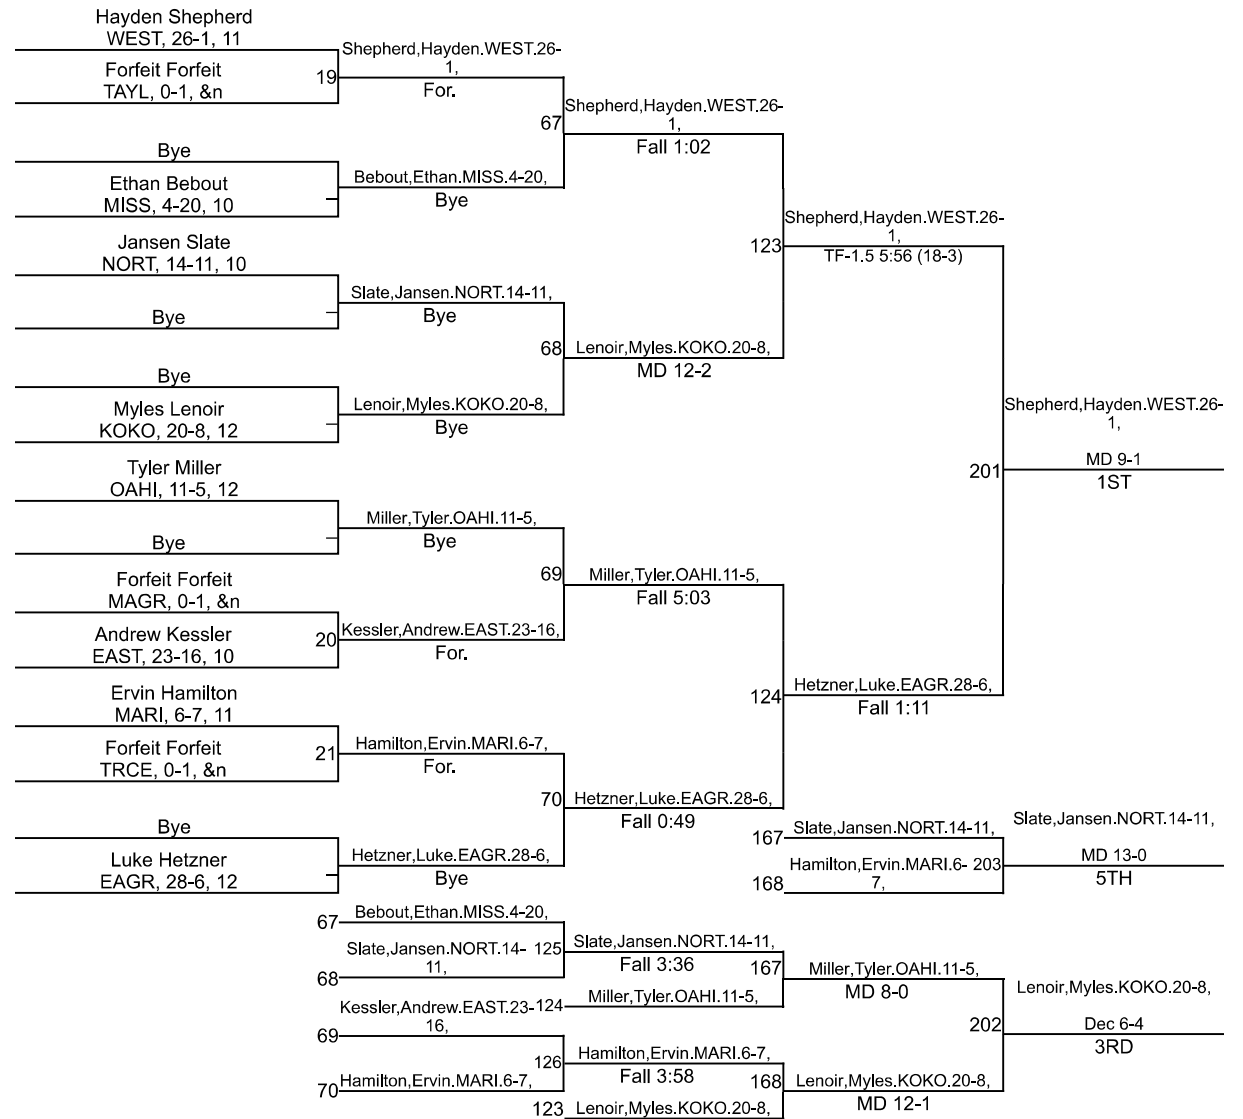

132

Damon Nuckols EAST, 21-5, 10	Nuckols,Damon.EAST.21-5,	
Bye	Bye	59
Forfeit Forfeit MISS, 0-1, &n		Nuckols,Damon.EAST.21-5, Fall 3:03
Josh Harris MARI, 1-2, 10	Harris,Josh.MARI.1-2, For.	115
Lucas Knopp MAGR, 3-8, 10	Knopp,Lucas.MAGR.3-8, For.	60
Forfeit Forfeit TAYL, 0-1, &n		Leeman,Blayne.NORT.14-10, Fall 2:37
Bye	Bye	115
Blayne Leeman NORT, 14-10, 12	Leeman,Blayne.NORT.14-10, Bye	195
Kye Gamble KOKO, 10-10, 10	Gamble,Kye.KOKO.10-10, Bye	Dinn,Robert.WEST.14-10, Fall 4:37 1ST
Bye	Bye	61
Gatlin Hinkle TRCE, 2-3, 9	Hinkle,Gatlin.TRCE.2-3, Bye	61
Robert Dinn WEST, 14-10, 10	Dinn,Robert.WEST.14-10, For.	116
Forfeit Forfeit EAGR, 0-1, &n		Dinn,Robert.WEST.14-10, Fall 3:22
Bye	Bye	62
Austin Lawrence OAHl, 16-7, 10	Lawrence,Austin.OAHl.16-7, Bye	163
	Harris,Josh.MARI.1-2,	164
	Knopp,Lucas.MAGR.3-8, Fall 2:47	163
	Knopp,Lucas.MAGR.3-8, Fall 2:47	117
	Gamble,Kye.KOKO.10-10, Fall 0:35	163
	Gamble,Kye.KOKO.10-10, Fall 0:35	116
	Hinkle,Gatlin.TRCE.2-3, Lawrence,Austin.OAHl.16-7, Fall 1:57	164
	Hinkle,Gatlin.TRCE.2-3, Lawrence,Austin.OAHl.16-7, Fall 1:57	61
	Lawrence,Austin.OAHl.16-7, Fall 2:39	196
	Lawrence,Austin.OAHl.16-7, Fall 2:39	62
	Nuckols,Damon.EAST.21-5, Fall 0:56 5TH	115
	Nuckols,Damon.EAST.21-5, Fall 0:56 5TH	62

IHSAA Sectional @ Oak Hill

138

IHSAA Sectional @ Oak Hill

145

IHSAA Sectional @ Oak Hill

152

IHSAA Sectional @ Oak Hill

160