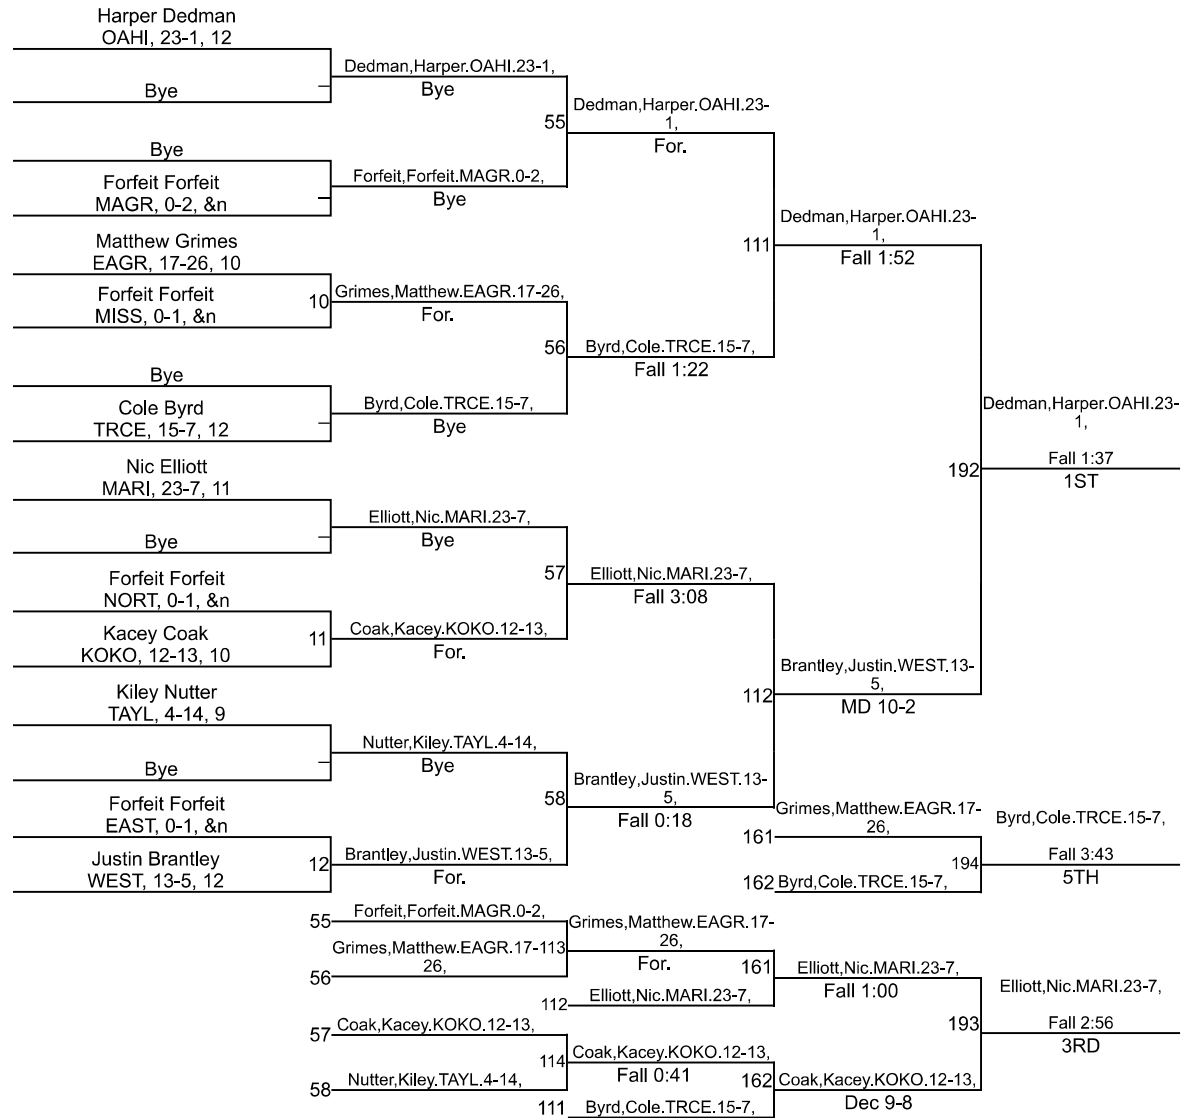

IHSAA Sectional @ Oak Hill

IHSAA Sectional @ Oak Hill

113

IHSAA Sectional @ Oak Hill

120

IHSAA Sectional @ Oak Hill

126

IHSAA Sectional @ Oak Hill

132

Damon Nuckols EAST, 21-5, 10	Nuckols,Damon.EAST.21-5,	
Bye	Bye	59
Forfeit Forfeit MISS, 0-1, &n		Nuckols,Damon.EAST.21-5, Fall 3:03
Josh Harris MARI, 1-2, 10	Harris,Josh.MARI.1-2, For.	115
Lucas Knopp MAGR, 3-8, 10	Knopp,Lucas.MAGR.3-8, For.	60
Forfeit Forfeit TAYL, 0-1, &n		Leeman,Blayne.NORT.14-10, Fall 2:37
Bye	Bye	115
Blayne Leeman NORT, 14-10, 12	Leeman,Blayne.NORT.14-10, Bye	195
Kye Gamble KOKO, 10-10, 10	Gamble,Kye.KOKO.10-10, Bye	Dinn,Robert.WEST.14-10, Fall 4:37 1ST
Bye	Bye	61
Gatlin Hinkle TRCE, 2-3, 9	Hinkle,Gatlin.TRCE.2-3, Bye	61
Robert Dinn WEST, 14-10, 10	Dinn,Robert.WEST.14-10, For.	116
Forfeit Forfeit EAGR, 0-1, &n		Dinn,Robert.WEST.14-10, Fall 3:22
Bye	Bye	62
Austin Lawrence OAHl, 16-7, 10	Lawrence,Austin.OAHl.16-7, Bye	163
	Harris,Josh.MARI.1-2,	164
	Knopp,Lucas.MAGR.3-8, Fall 2:47	163
	Knopp,Lucas.MAGR.3-8, Fall 2:47	117
	Gamble,Kye.KOKO.10-10, Fall 0:35	163
	Gamble,Kye.KOKO.10-10, Fall 0:35	116
	Hinkle,Gatlin.TRCE.2-3, Lawrence,Austin.OAHl.16-7, Fall 1:57	164
	Hinkle,Gatlin.TRCE.2-3, Lawrence,Austin.OAHl.16-7, Fall 1:57	61
	Lawrence,Austin.OAHl.16-7, Fall 2:39	196
	Lawrence,Austin.OAHl.16-7, Fall 2:39	62
	Nuckols,Damon.EAST.21-5, Fall 0:56 5TH	115
	Nuckols,Damon.EAST.21-5, Fall 0:56 5TH	62