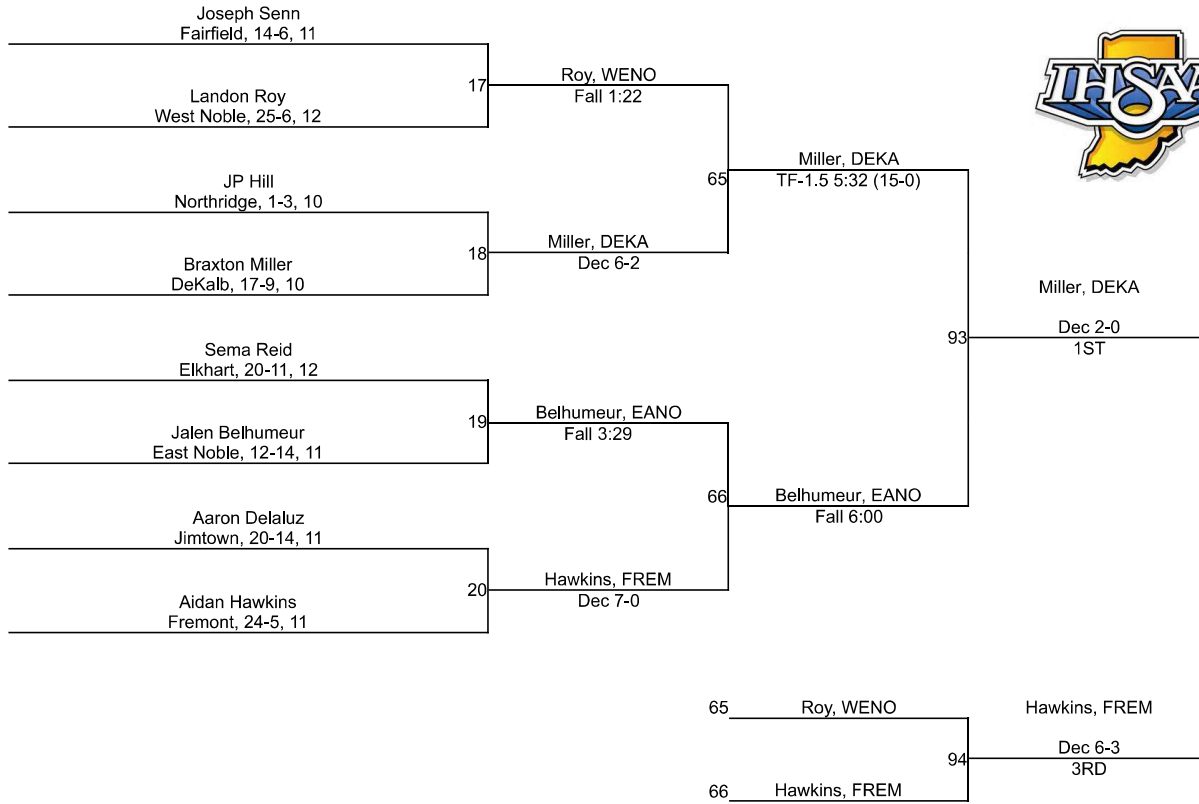

IHSAA Regional @ Goshen

132