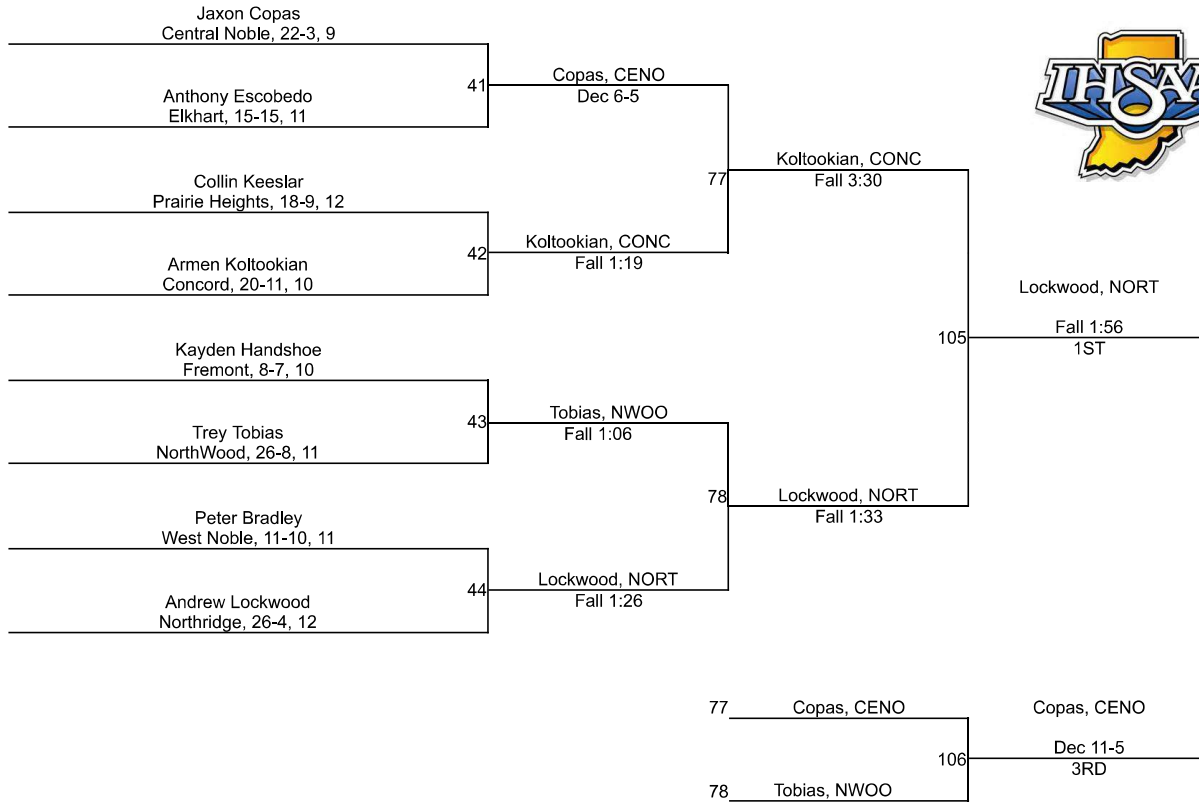

IHSAA Regional @ Goshen

182