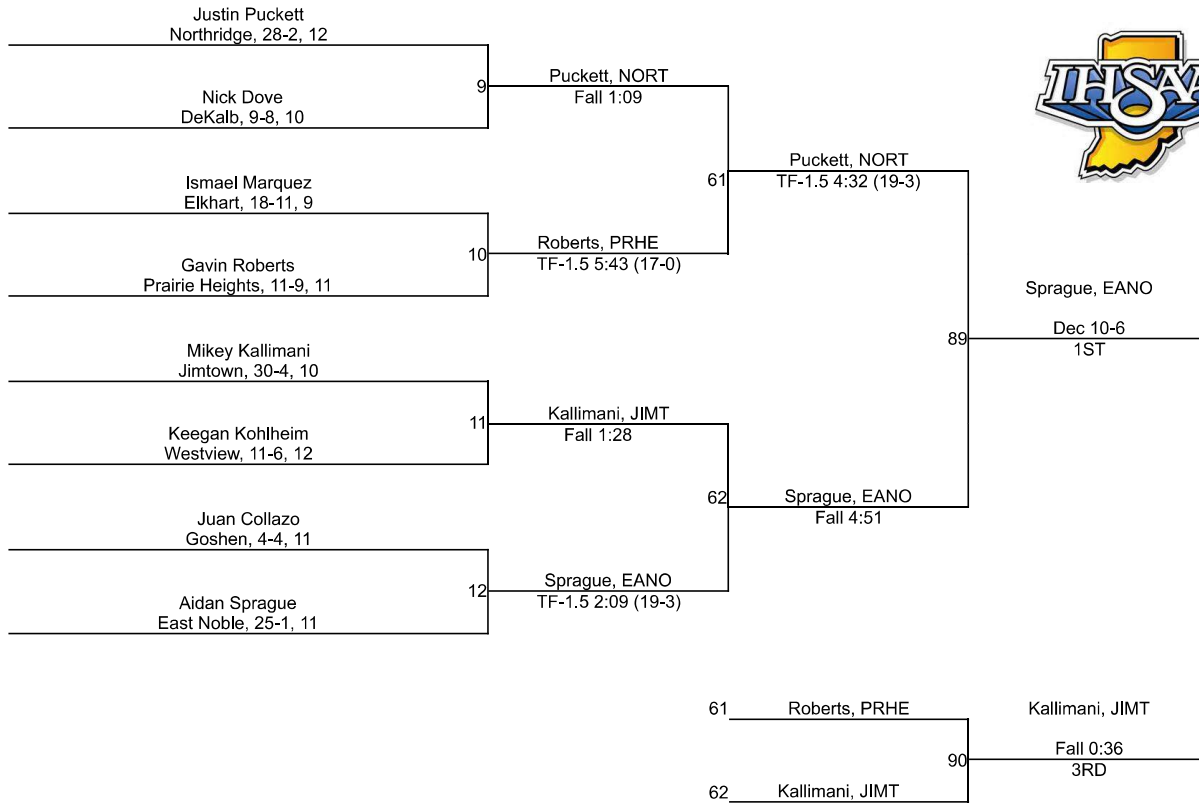

IHSAA Regional @ Goshen

120