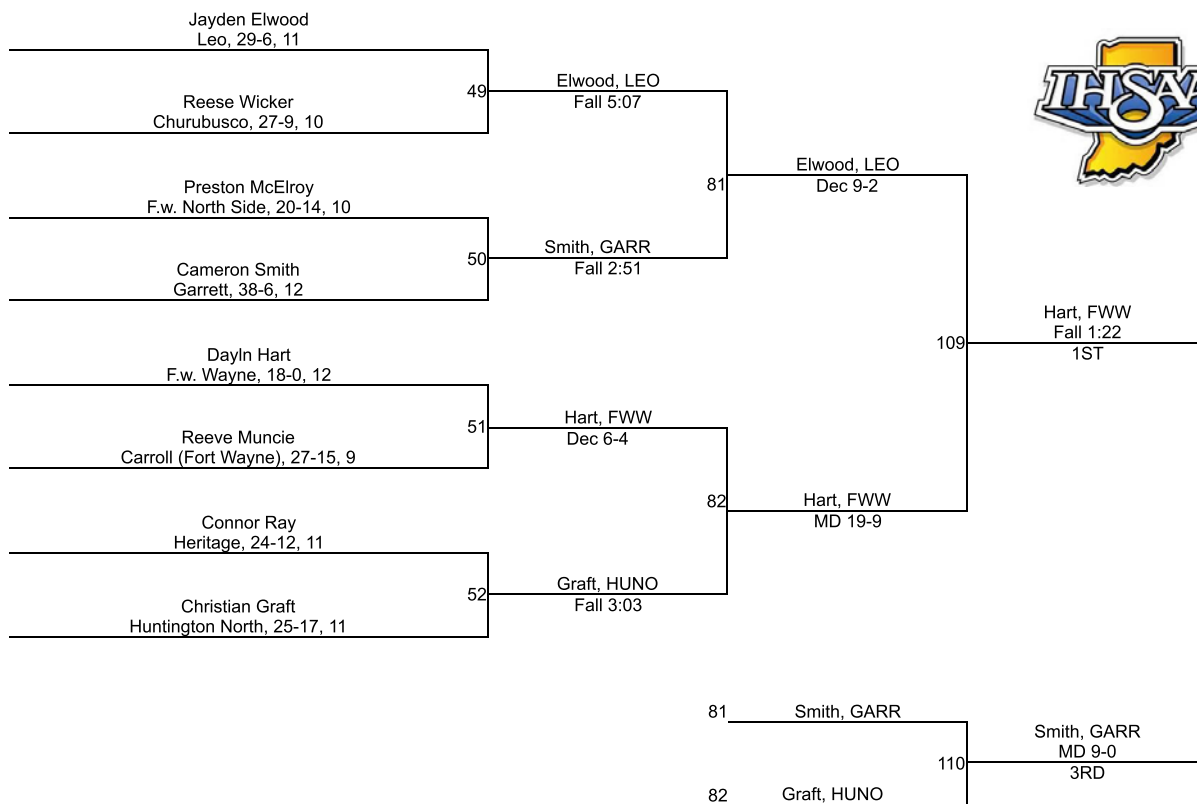

IHSAA Regional @ Carroll (FW)

170

IHSAA Regional @ Carroll (FW)

195

IHSAA Regional @ Carroll (FW)

220

IHSAA Regional @ Carroll (FW)

285