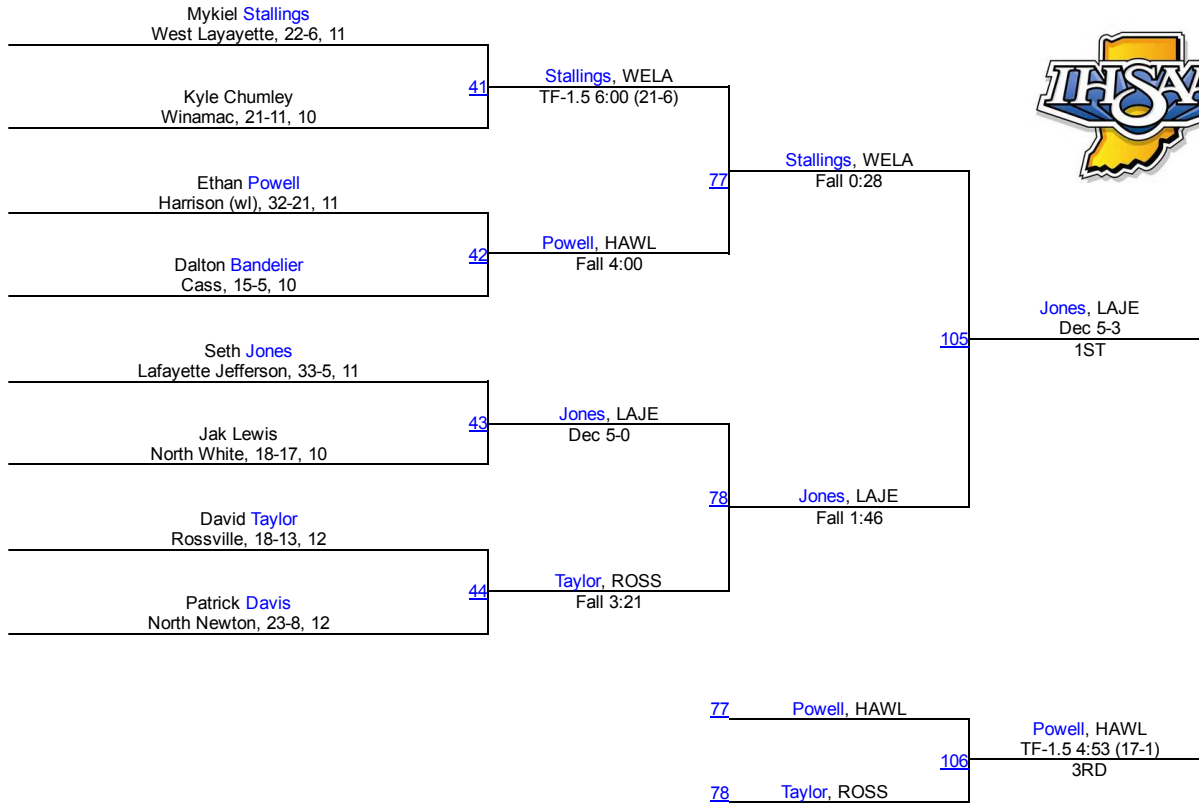

IHSAA Regional @ Logansport

182