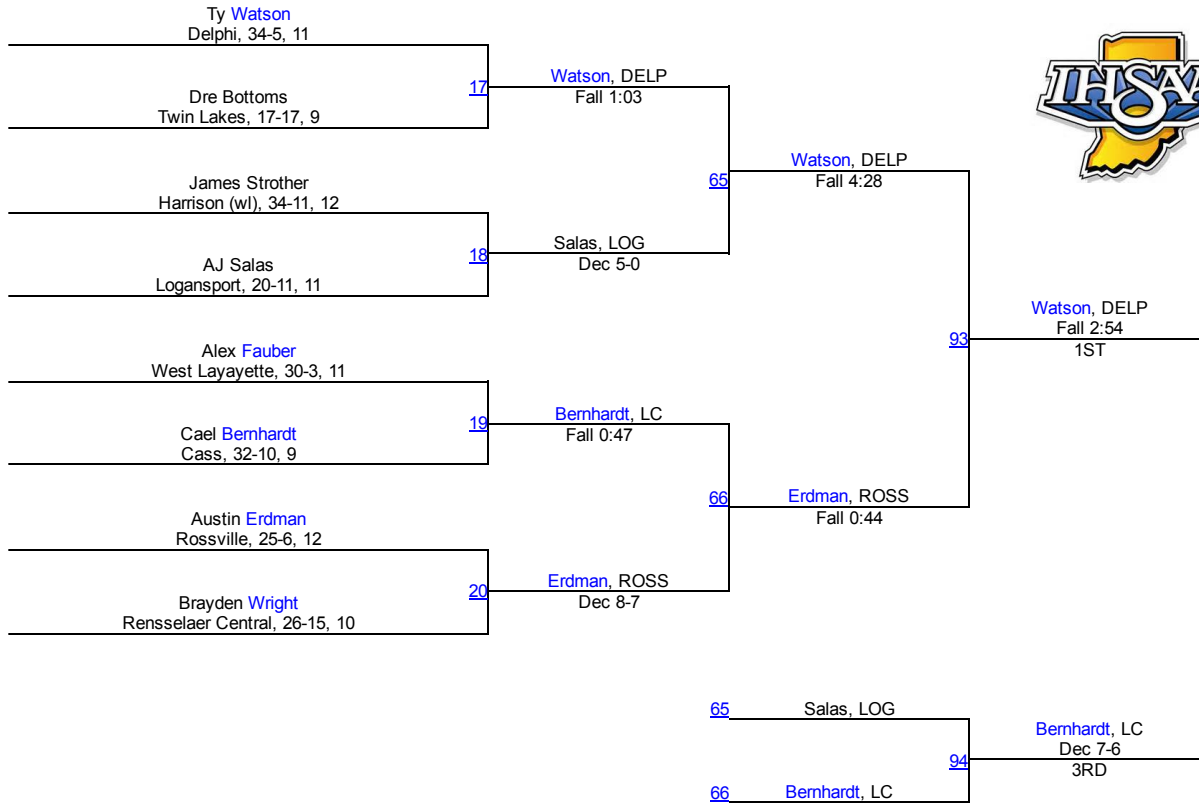

IHSAA Regional @ Logansport

132