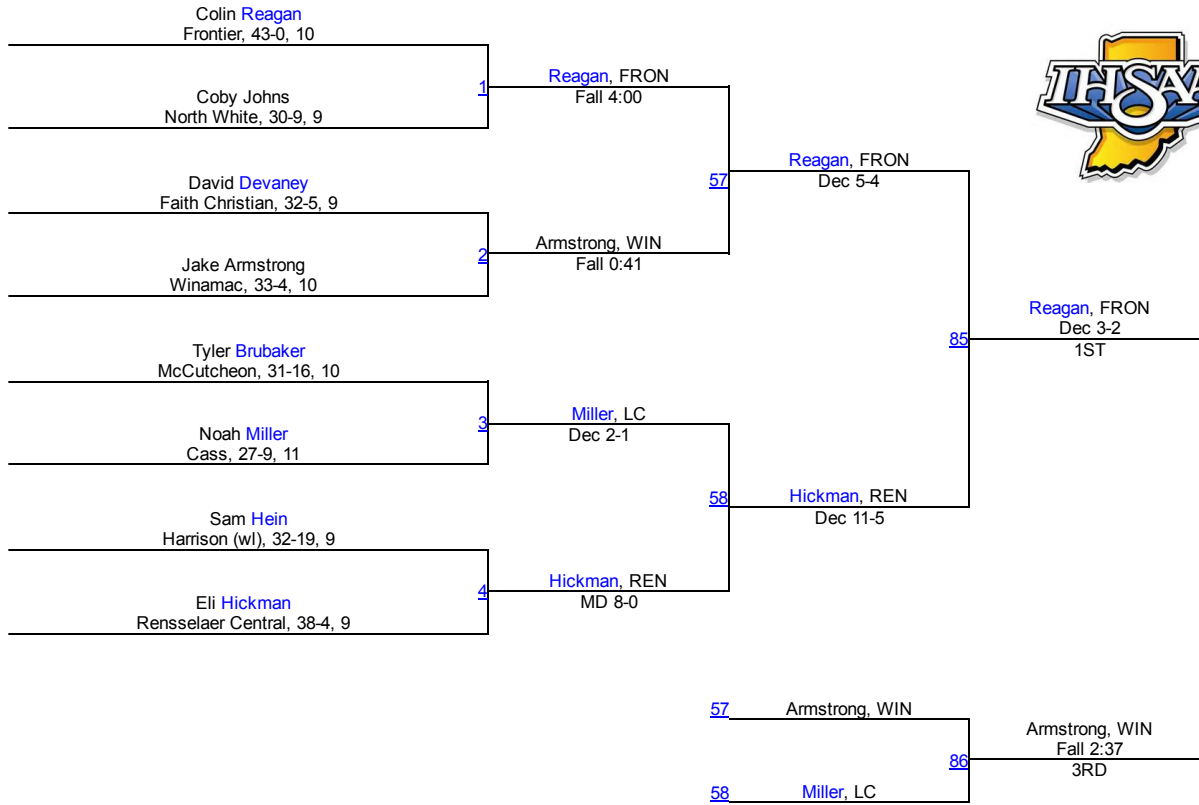

# IHSAA Regional @ Logansport

106