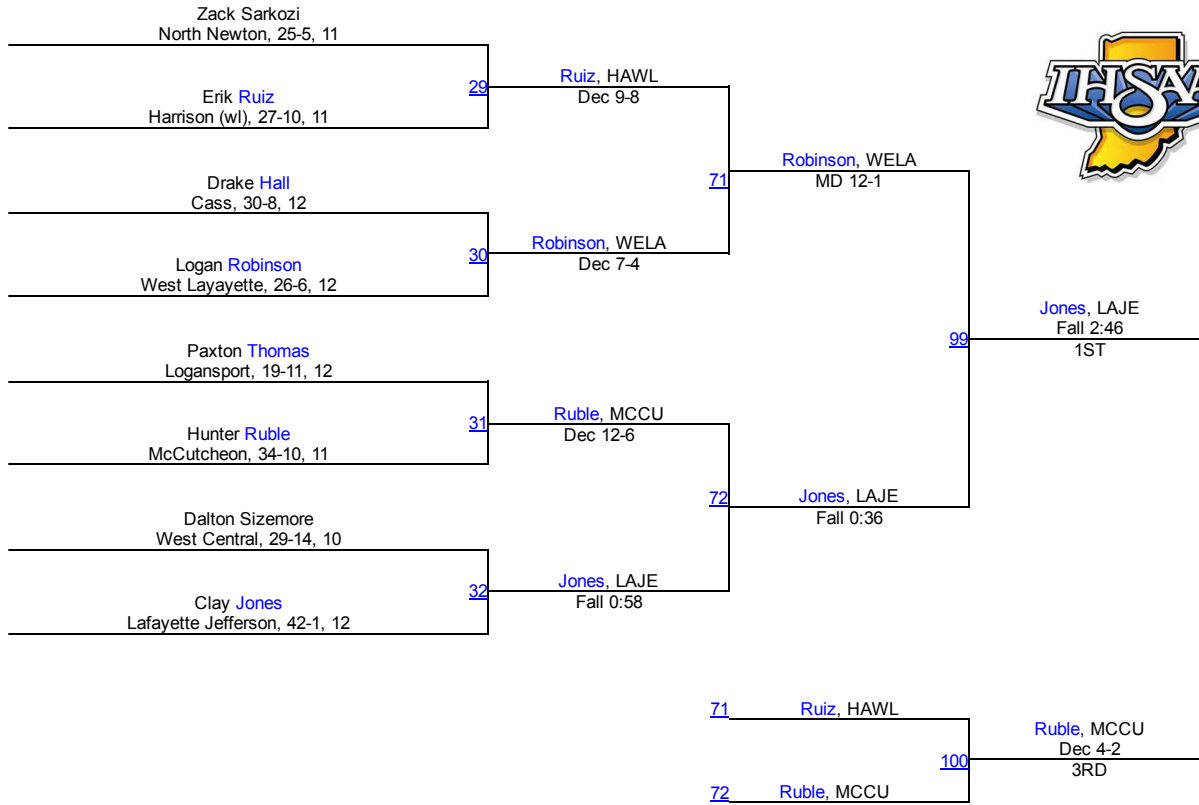

IHSAA Regional @ Logansport

152