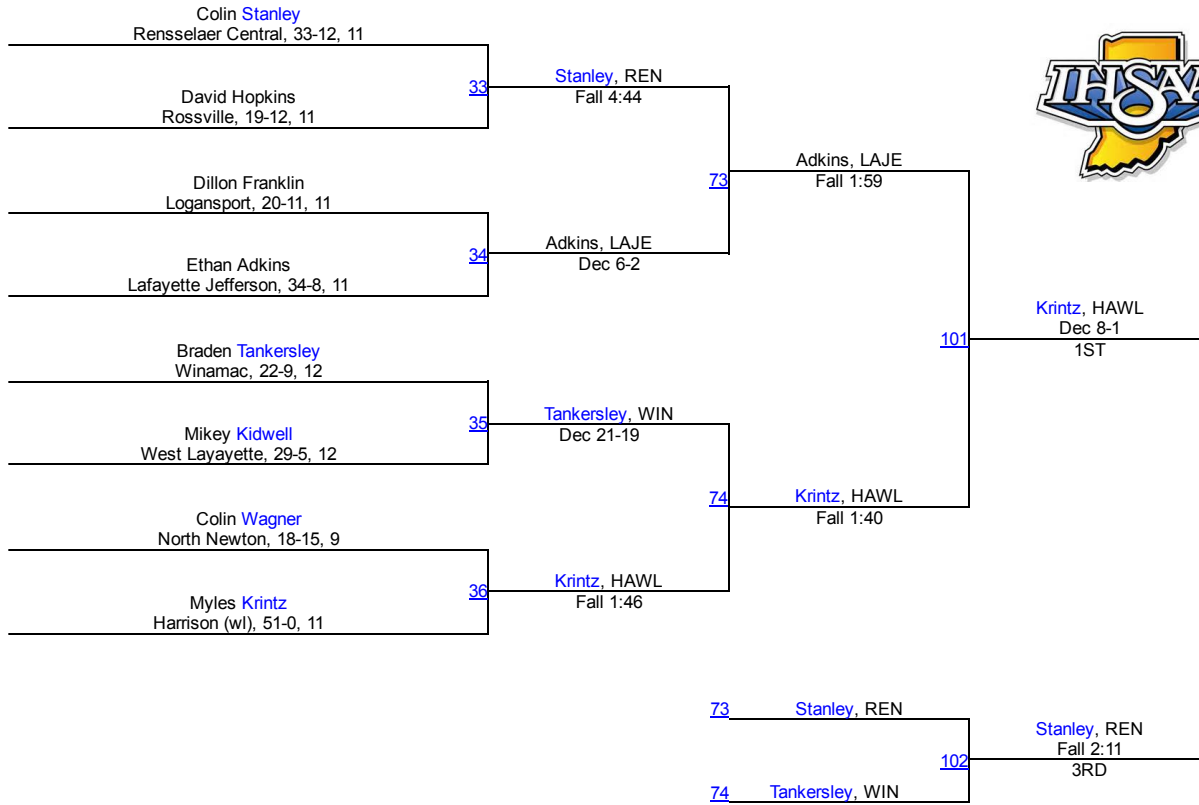

IHSAA Regional @ Logansport

160