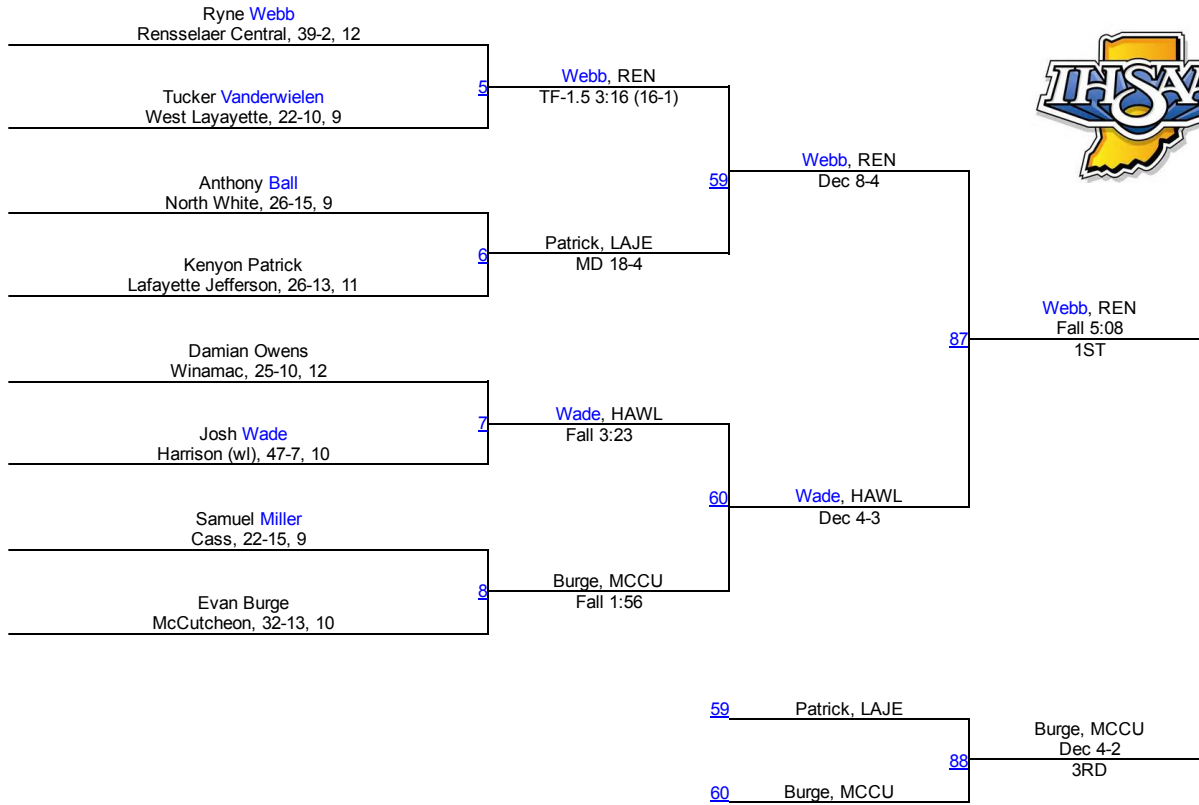

IHSAA Regional @ Logansport

113