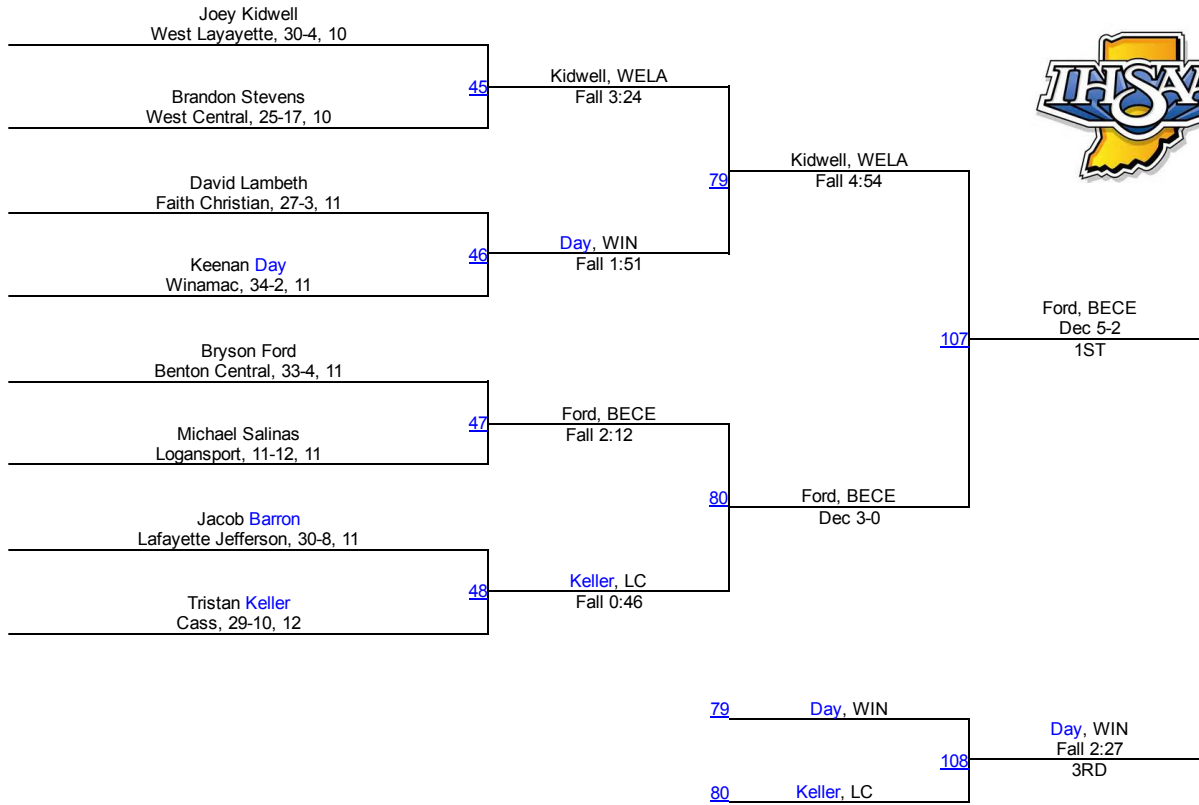

IHSAA Regional @ Logansport

195