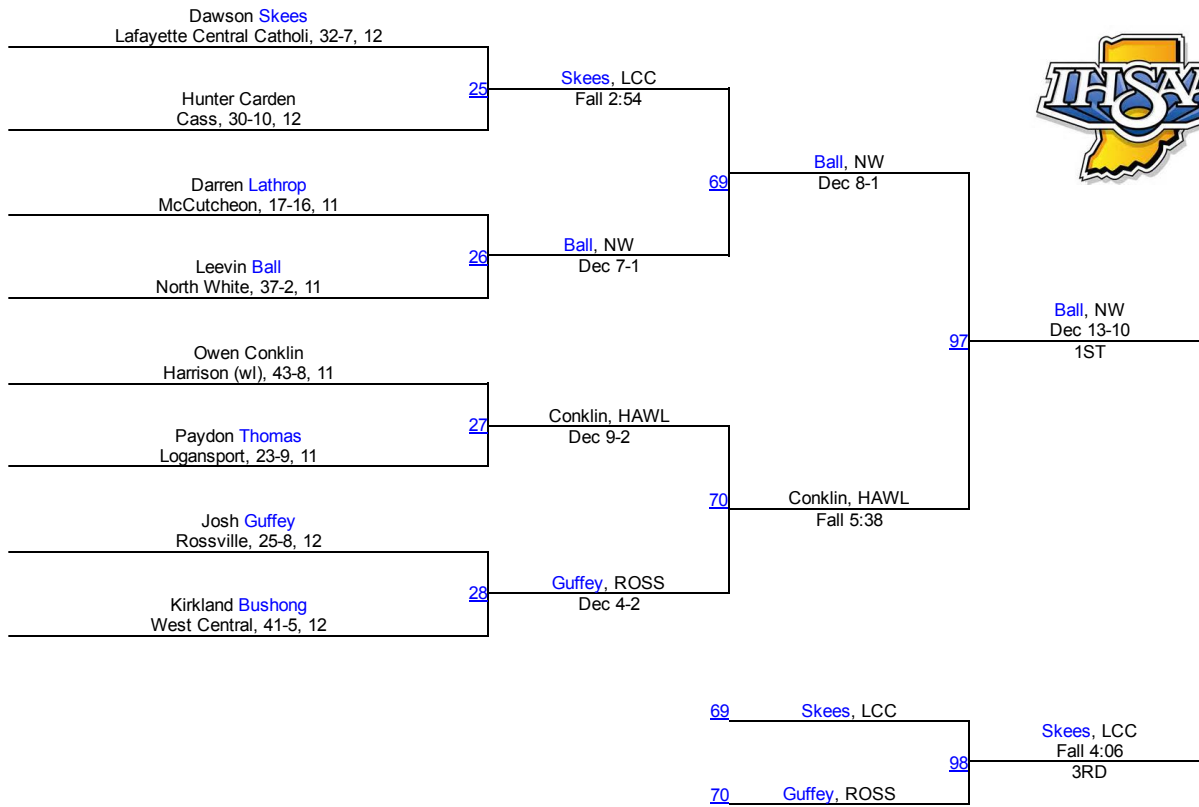

IHSAA Regional @ Logansport

145