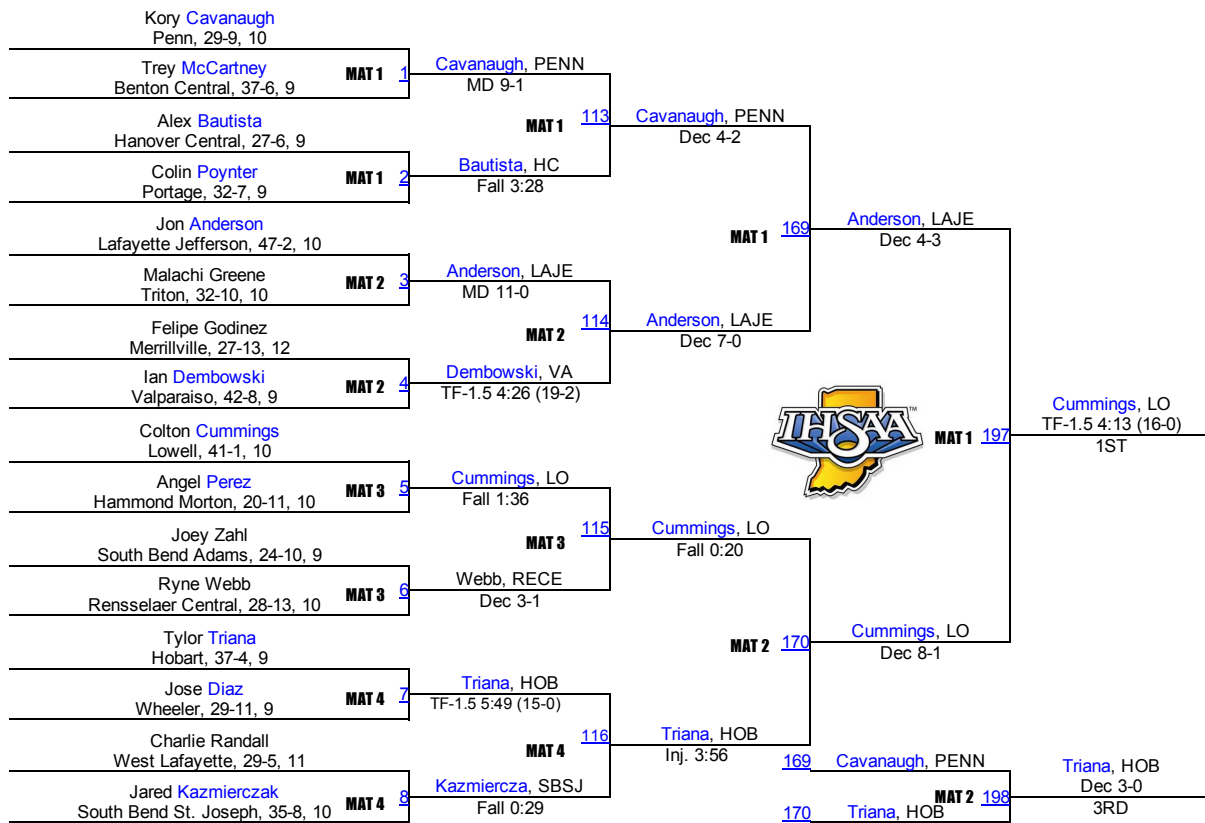

Team Scores

1.	Penn	124.5
2.	Crown Point	74.0
3.	Portage	70.0
4.	Merrillville	68.0
5.	Mishawaka	46.5
6.	Lowell	43.0
7.	Hobart	33.0
7.	Lake Central	33.0
9.	South Bend Riley	31.0
10.	Lafayette Jefferson	30.0
11.	Calumet	18.0
12.	Griffith	17.0
13.	Chesterton	15.0
14.	Delphi	14.0
15.	Winamac	13.0
16.	Harrison (West Lafayette)	11.0
16.	John Glenn	11.0
16.	Valparaiso	11.0
16.	Warsaw	11.0
20.	Culver Community	10.5
21.	Benton Central	9.0
21.	Hammond Morton	9.0
21.	Munster	9.0
21.	South Bend Adams	9.0
25.	Andean	6.0
25.	Cass	6.0
25.	Hammond Clark	6.0
25.	LaVille	6.0
25.	Rochester	6.0
30.	Bremen	0.0
30.	Culver Academies	0.0
30.	Frontier	0.0
30.	Hammond	0.0
30.	Hammond Bishop Noll	0.0
30.	Hammond Gavit	0.0
30.	Hanover Central	0.0
30.	Highland	0.0
30.	Kankakee Valley	0.0
30.	Lake Station Edison	0.0
30.	LaPorte	0.0
30.	Logansport	0.0
30.	McCutcheon	0.0
30.	Michigan City	0.0
30.	Mishawaka Marian	0.0
30.	New Prairie	0.0
30.	North White	0.0
30.	Plymouth	0.0
30.	Rensselaer Central	0.0
30.	Rossville	0.0
30.	South Bend Clay	0.0
30.	South Bend St. Joseph	0.0
30.	South Bend Washington	0.0

30. South Newton	0.0
30. Tippecanoe Valley	0.0
30. Triton	0.0
30. Twin Lakes	0.0
30. Wawasee	0.0
30. West Central	0.0
30. West Lafayette	0.0
30. Wheeler	0.0

2015 IHSAA Semi-State @ Merrillville

106

2015 IHSAA Semi-State @ Merrillville