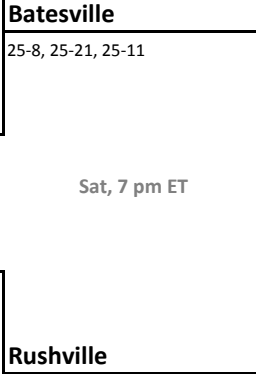

Greensburg

Franklin County
 14-25, 25-18, 25-23, 25-14

Sat, 11 am ET

Batesville

Batesville
 25-27, 21-25, 25-14, 25-18, 15-12

Sat, 7 pm ET

Rushville

Batesville
 25-14, 25-16, 25-11
Sectional Champion