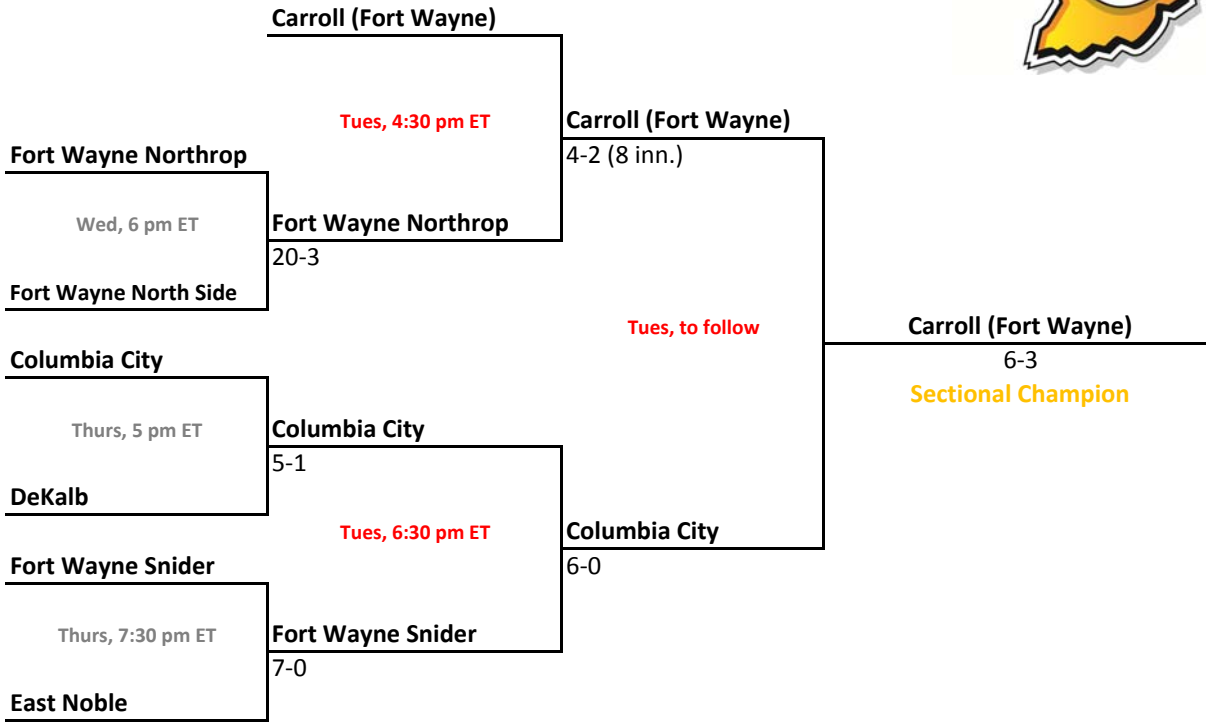

Class 4A, Sectional 5 | Carroll (Fort Wayne) (7 teams)