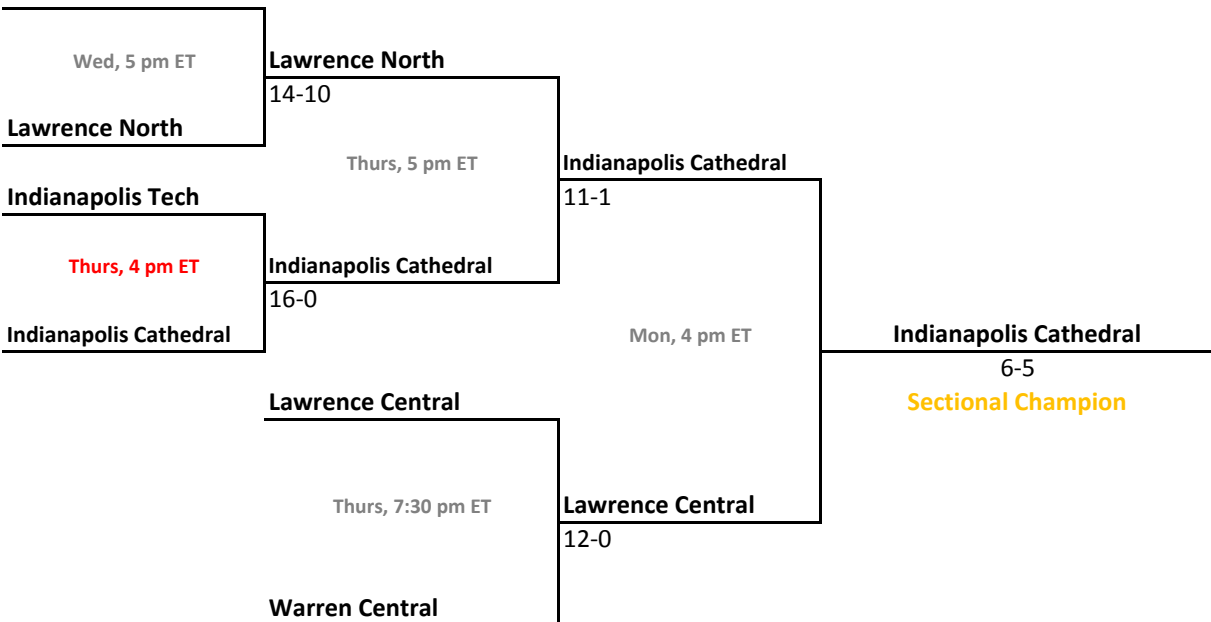

Class 4A, Sectional 10 | Roncalli (6 teams)

Roncalli