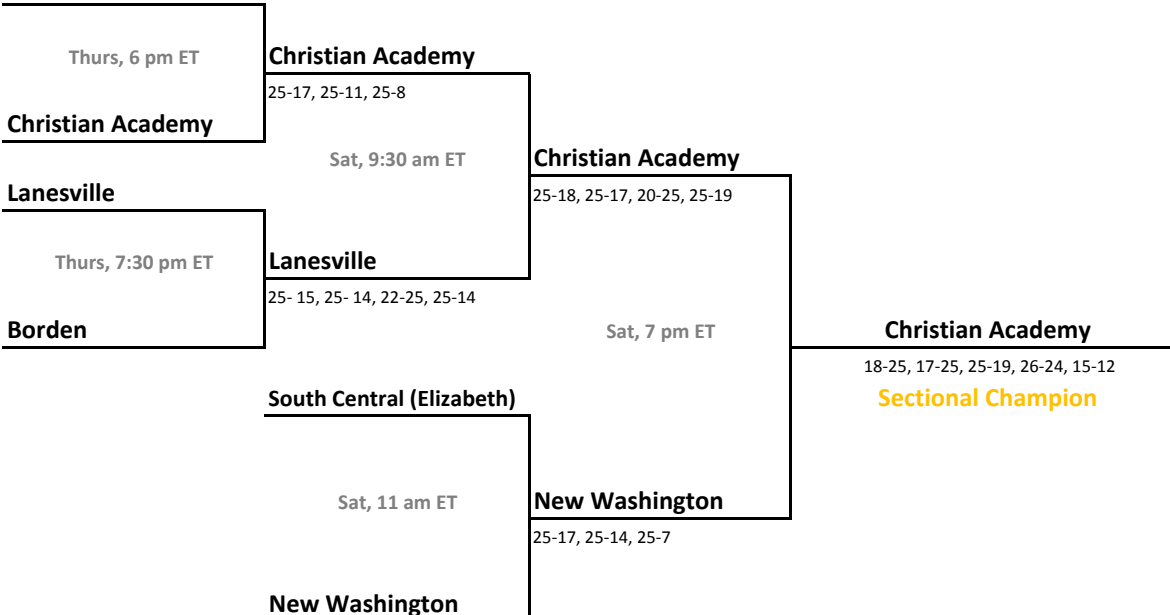

Class A, Sectional 62 | Christian Academy of Indiana (6 teams)

Rock Creek Academy

Sectionals: $6 per session; $9 season.