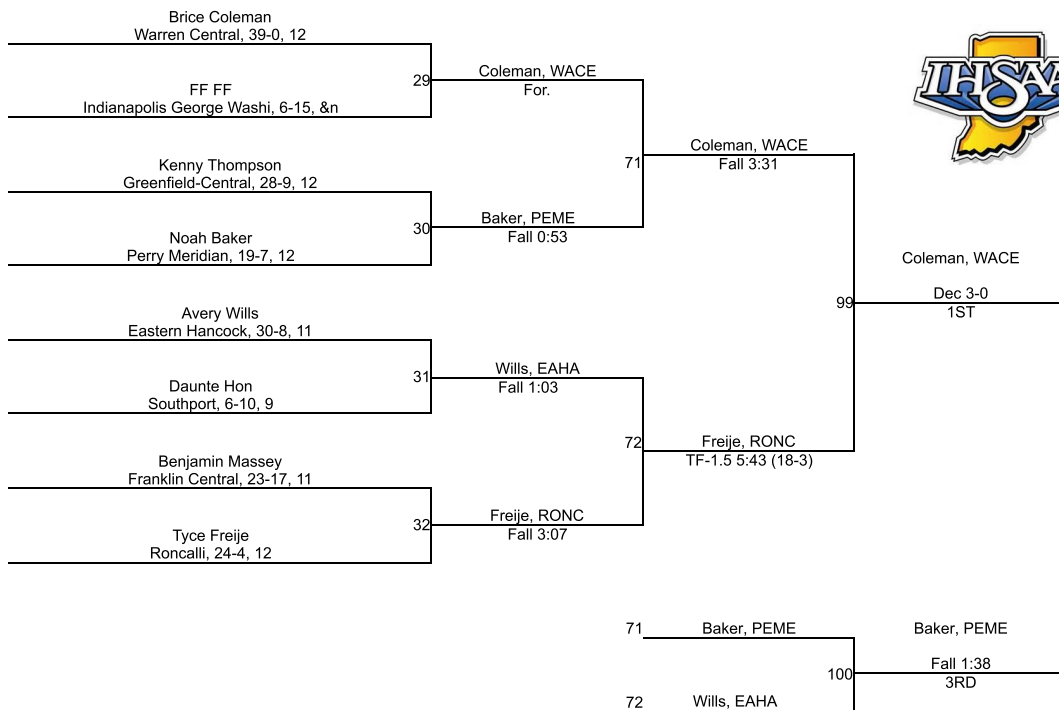

IHSAA Regional @ Perry Meridian

152